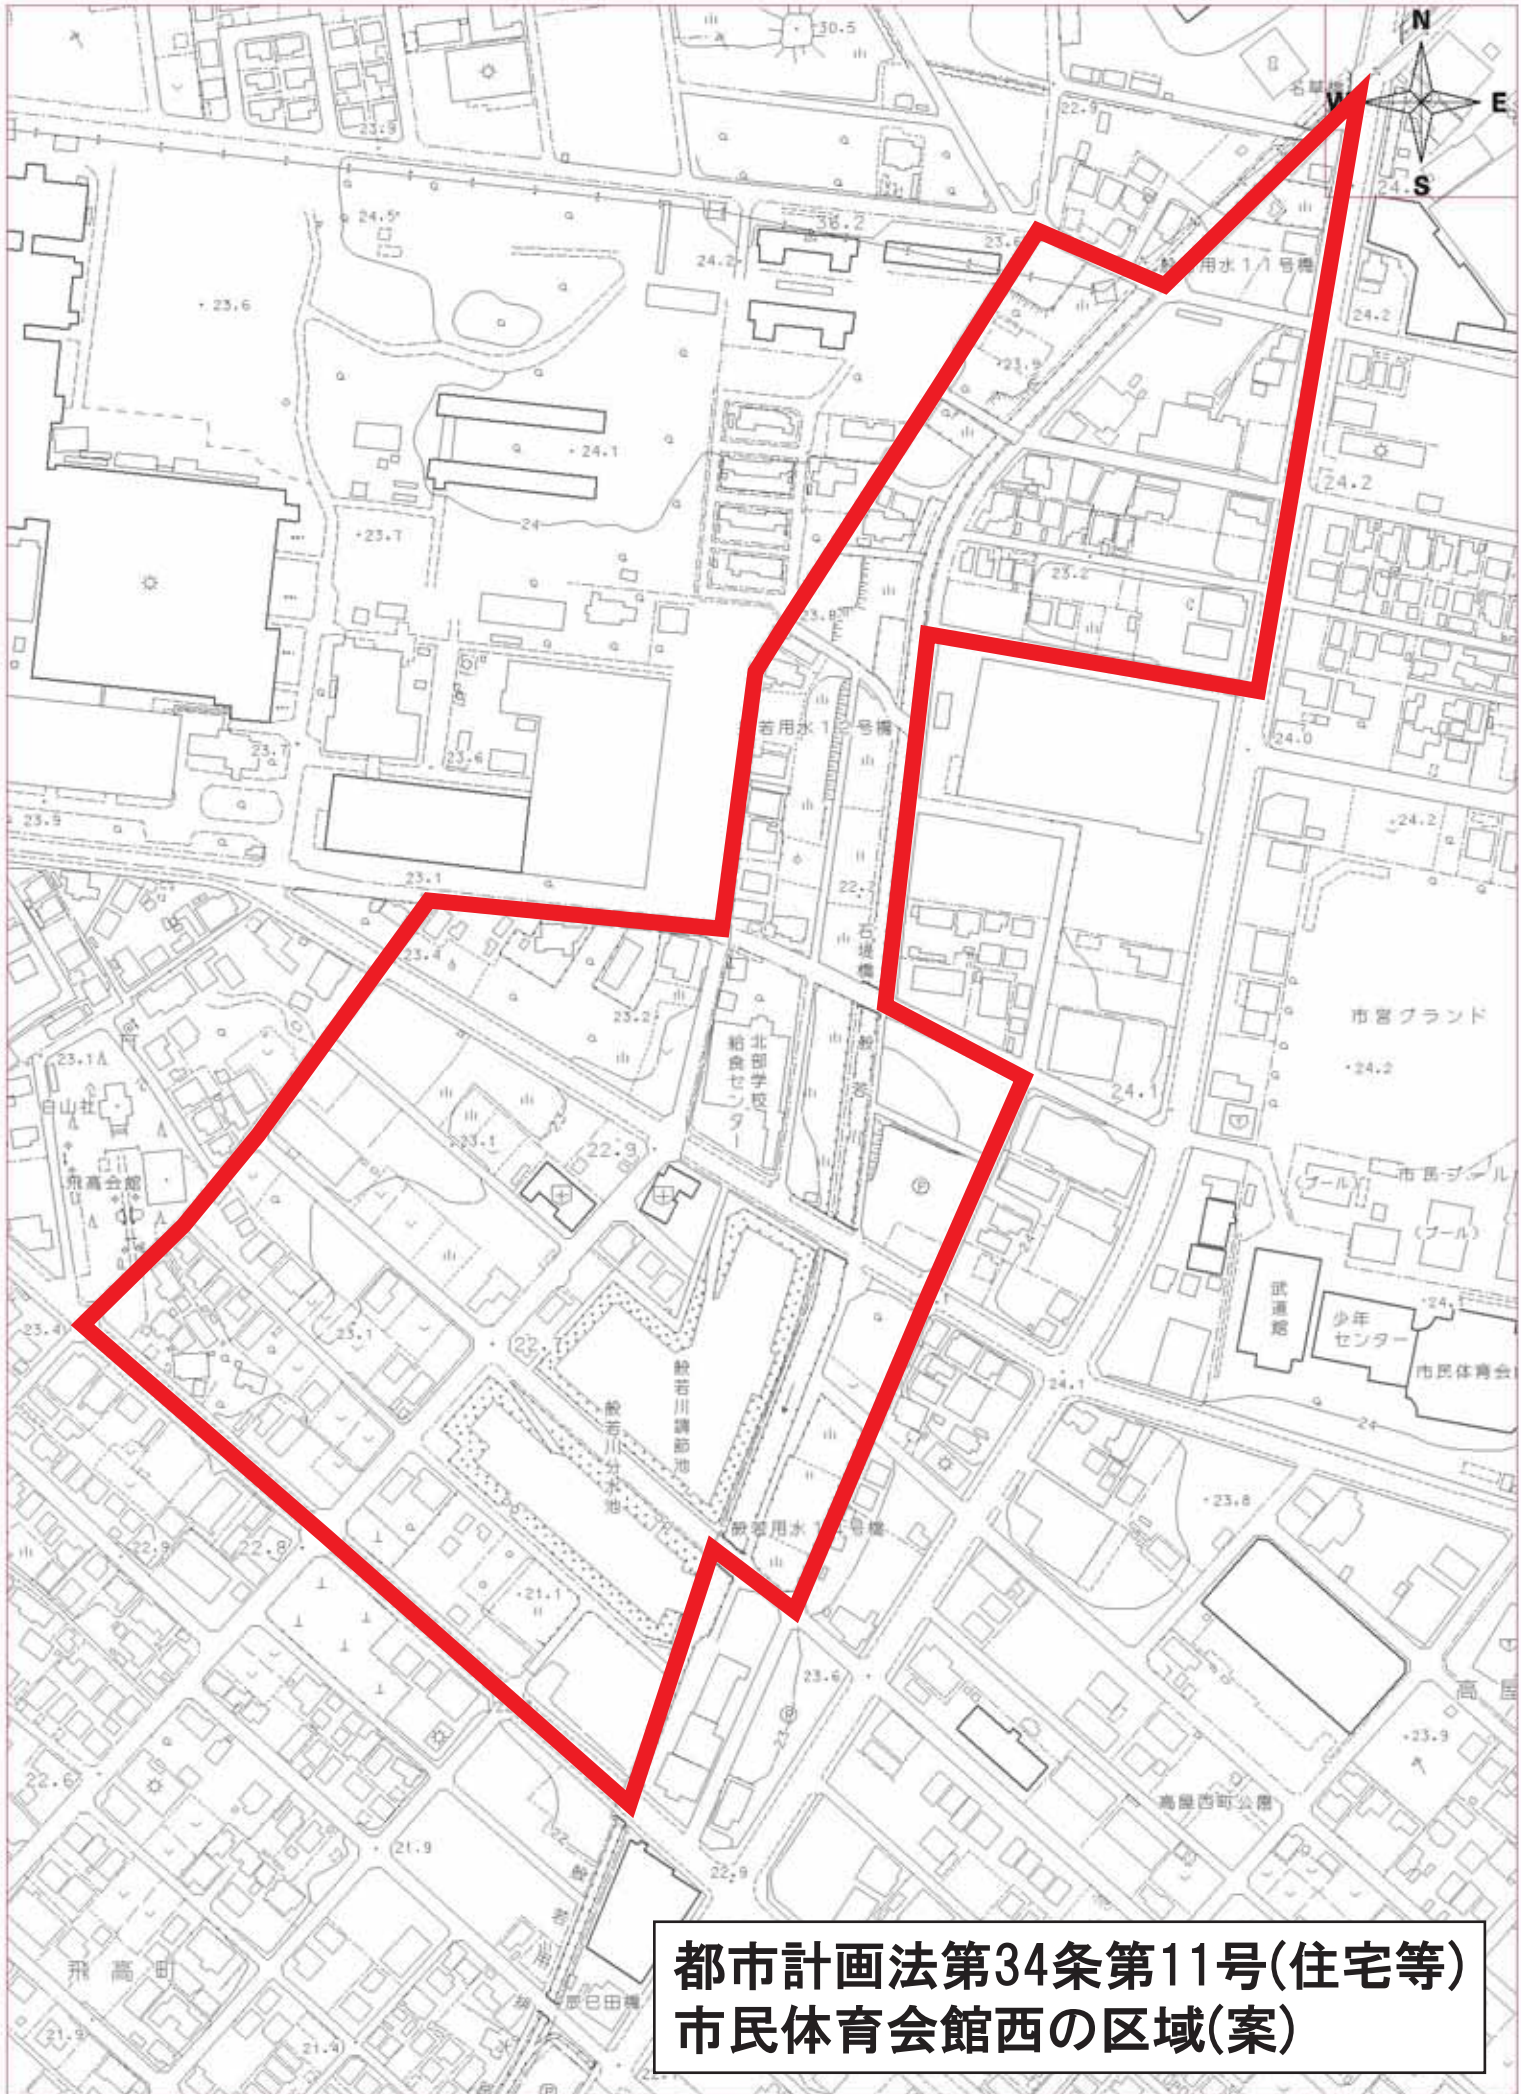

**都市計画法第34条第11号(住宅等)
布袋駅東の区域(案)**

**都市計画法第34条第11号(住宅等)
市民体育会館西の区域(案)**

**都市計画法第34条第11号(住宅等)
江南厚生病院北の区域(案)**