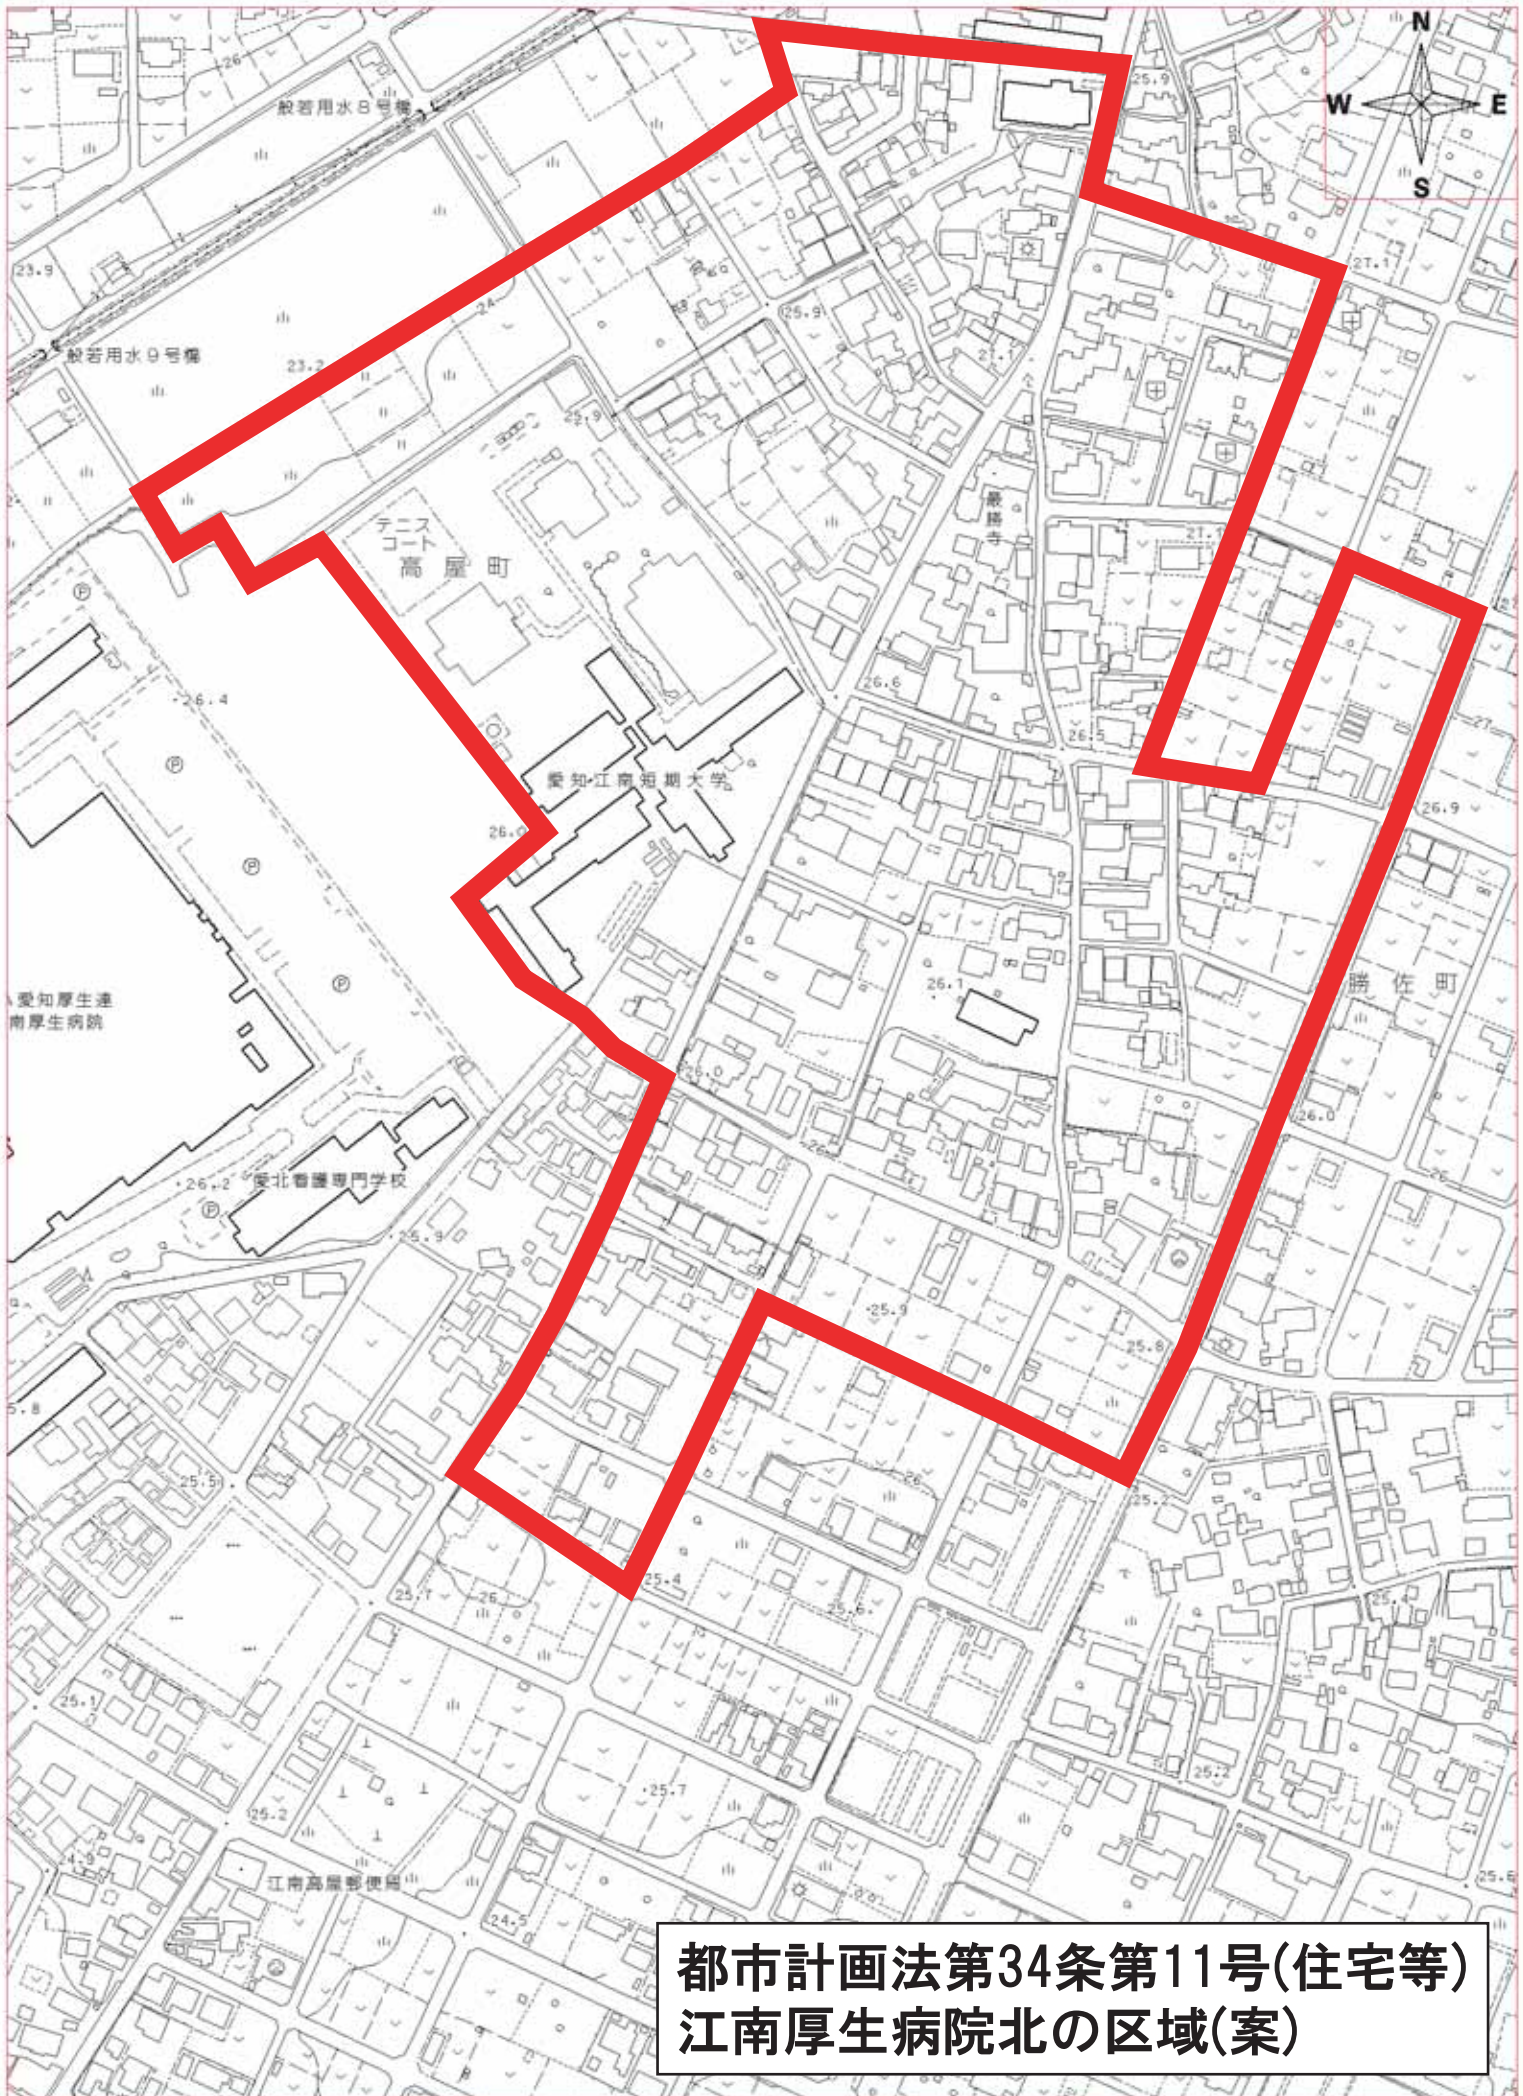

**都市計画法第34条第11号(住宅等)
布袋駅東の区域(案)**

**都市計画法第34条第11号(住宅等)
市民体育会館西の区域(案)**

**都市計画法第34条第11号(住宅等)
江南厚生病院北の区域(案)**