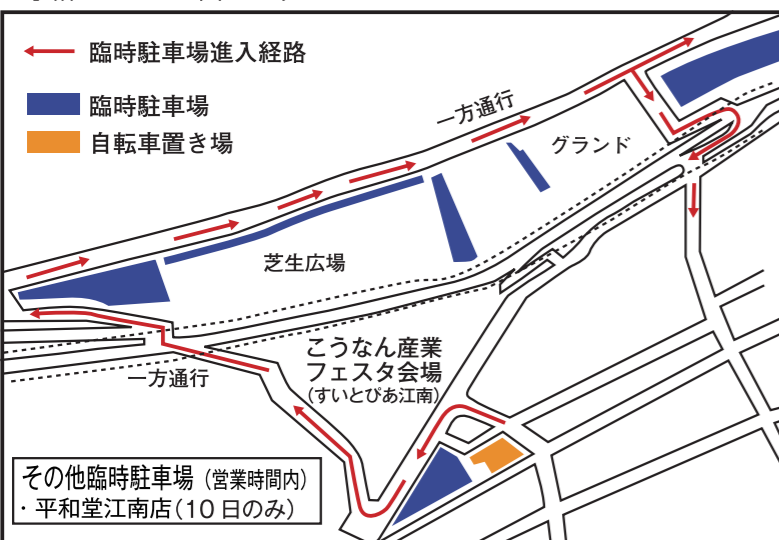

- 9日(土) 9:00~16:00
- 10日(日) 9:00~15:00

○ ← シャトルバス停留所

- 路線(宮田周辺)約30分間隔
- 路線(江南駅)約30分間隔
- 路線(布袋)約30分間隔
- 路線(フラワーパーク)約60分間隔

すいとびあ江南
こうなん産業フェスタ会場

※道路状況により予定時刻より遅延する場合があります。

会場周辺臨時駐車場

※期間中は周辺道路が混雑し、渋滞が予想されますので、余裕をもってお出かけ下さい。

宮田周辺コース(約30分間隔)

〈すいとびあ江南→宮田周辺→すいとびあ江南〉

- 宮田神明町
- 宮田町生原
- 宮田町平和「弘盛自動車前」
- 後飛保町西町交差点南側
- 松竹町西松竹交差点南側
- 平和堂江南店北・みやくちこどもクリニック東側
- ヴィアモールアピタ江南西店前バス停留所
- 曼陀羅寺公園駐車場前
- 江南藤丘郵便局北側
- 村久野町藤里交差点西側

江南駅コース(約30分間隔)

〈すいとびあ江南→江南駅→すいとびあ江南〉