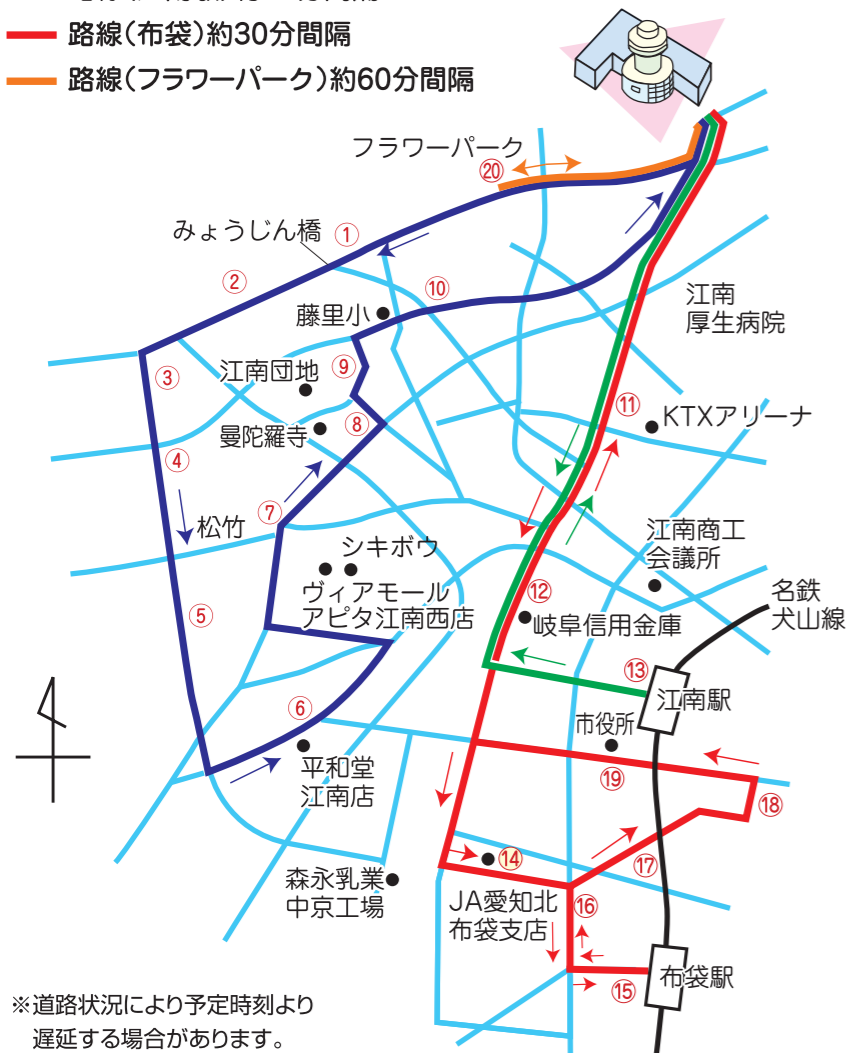

- 9日(土) 9:00~16:00
- 10日(日) 9:00~15:00

○ ← シャトルバス停留所

- 路線(宮田周辺)約30分間隔
- 路線(江南駅)約30分間隔
- 路線(布袋)約30分間隔
- 路線(フラワーパーク)約60分間隔

すいとびあ江南
こうなん産業フェスタ会場

※道路状況により予定時刻より遅延する場合があります。

会場周辺臨時駐車場

※期間中は周辺道路が混雑し、渋滞が予想されますので、余裕をもってお出かけ下さい。

宮田周辺コース(約30分間隔)

〈すいとびあ江南→宮田周辺→すいとびあ江南〉

- 宮田神明町
- 宮田町生原
- 宮田町平和「弘盛自動車前」
- 後飛保町西町交差点南側
- 松竹町西松竹交差点南側
- 平和堂江南店北・みやくちこどもクリニック東側
- ヴィアモールアピタ江南西店前バス停留所
- 曼陀羅寺公園駐車場前
- 江南藤丘郵便局北側
- 村久野町藤里交差点西側

江南駅コース(約30分間隔)

〈すいとびあ江南→江南駅→すいとびあ江南〉