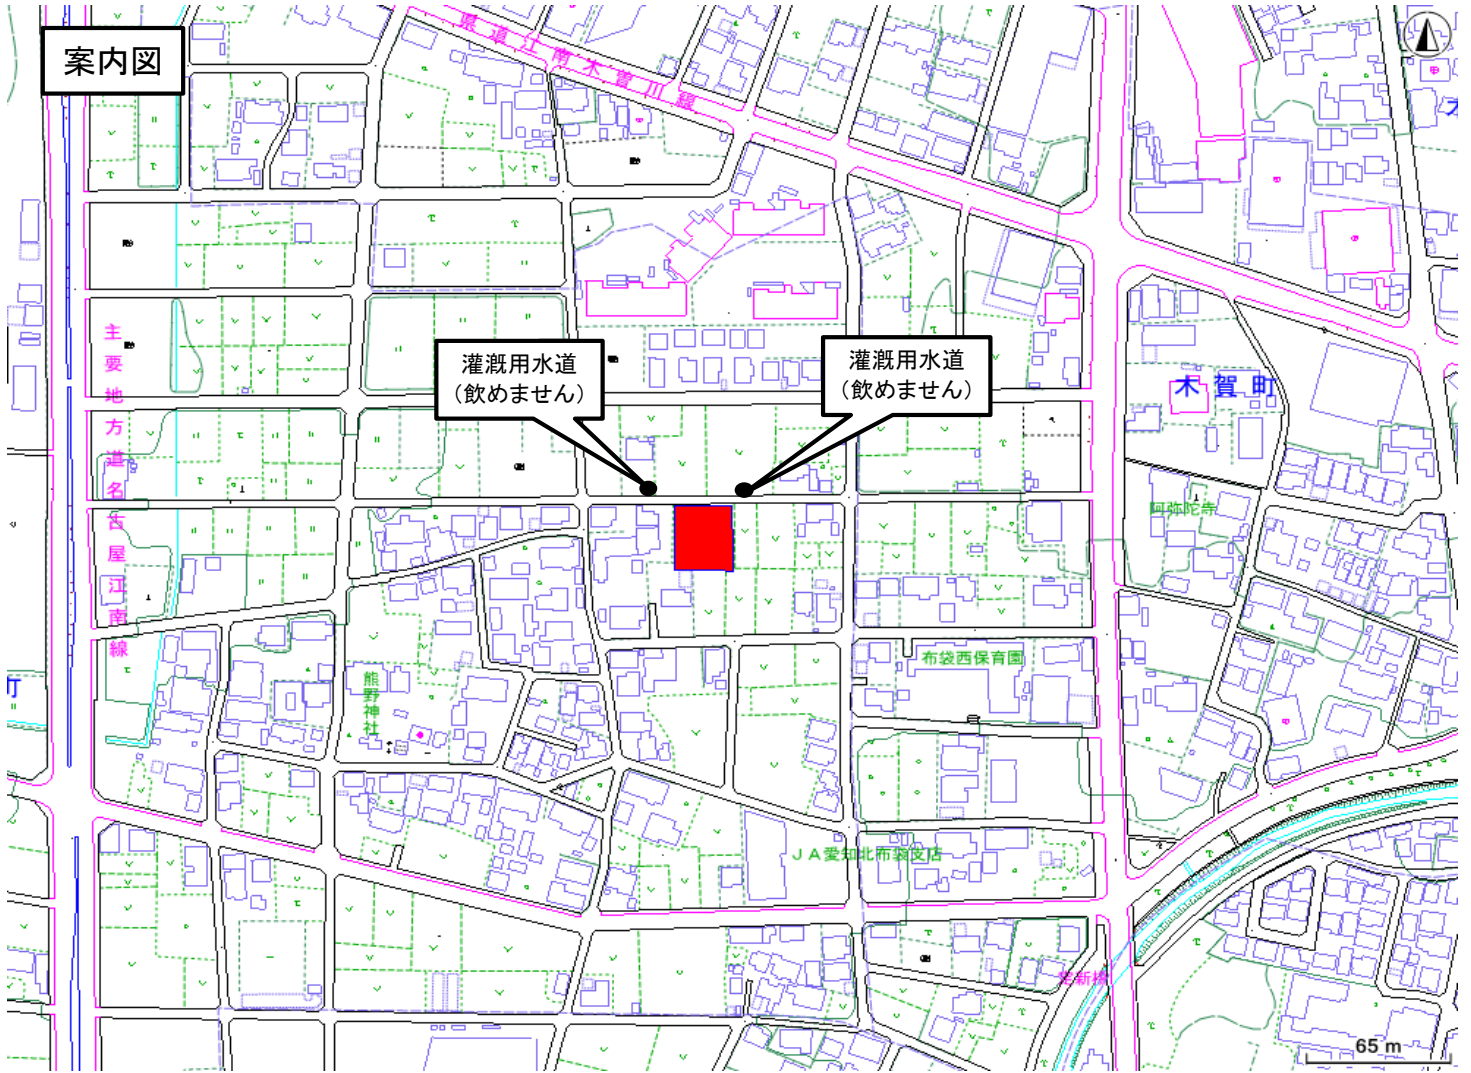

# ⑱ 中奈良②菜園

案内図

区画図

5 m