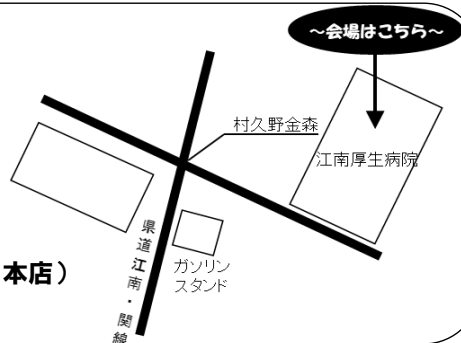

### ② JA愛知北まんだら青空市(JA愛知北江南支店駐車場)

【開催場所】 江南市古知野町熱田72  
JA愛知北江南支店駐車場

【開催日時】 土曜日  
夏季(4月~9月) 9時~10時  
冬季(10月~3月) 10時~11時

【出店品目】 野菜、花、果物、加工食品など

【連絡先】 0587-55-2275 (JA愛知北 江南支店)

### ③ JA愛知北江南厚生病院朝市

【開催場所】 江南市高屋町大松原137  
江南厚生病院 病院入口付近

【開催日時】 火曜日 10時~13時

【出店品目】 野菜、果物など

【連絡先】 0587-55-2397 (JA愛知北 本店)

新鮮な野菜や果物が  
皆様をお待ちして  
おります★