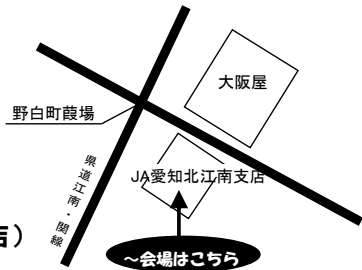

### ① JA愛知北まんだら青空市(曼陀羅寺公園大型バス駐車場)

【開催場所】 江南市前飛保町寺町202  
曼陀羅寺公園大型バス駐車場

【開催日時】 朝市 - 土曜日  
夏季(4月~9月) 8時~9時  
冬季(10月~3月) 9時~10時  
夕市 - 火曜日 17時~18時

【出店品目】 野菜、花、果物、加工食品など

【連絡先】 0587-55-2275 (JA愛知北 江南支店)

### ② JA愛知北まんだら青空市(JA愛知北江南支店駐車場)

【開催場所】 江南市古知野町熱田72  
JA愛知北江南支店駐車場

【開催日時】 土曜日  
夏季(4月~9月) 9時~10時  
冬季(10月~3月) 10時~11時

【出店品目】 野菜、花、果物、加工食品など

【連絡先】 0587-55-2275 (JA愛知北 江南支店)