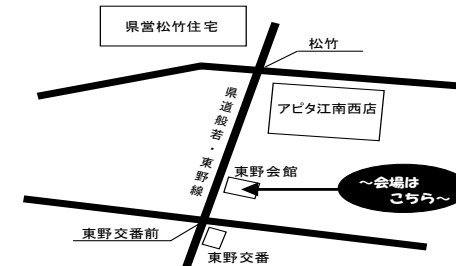

### ③ JA愛知北江南厚生病院朝市

【開催場所】 江南市高屋町大松原137  
江南厚生病院 病院入口付近

【開催日時】 火曜日 10時~13時

【出店品目】 野菜、果物など

【連絡先】 0587-55-2397 (JA愛知北 本店)

新鮮な野菜や果物が  
皆様をお待ちして  
おります★

### ④ 永正寺日曜友引朝市

【開催場所】 江南市高屋町中屋舗46  
永正寺境内

【開催日時】 月1回(友引の日曜日) 8時~11時

【出店品目】 野菜、フリーマーケット、喫茶など

【連絡先】 0587-56-2584

### ⑤ 東野ふれあい朝市

【開催場所】 江南市東野町神田102  
東野会館前広場

【開催日時】 土曜日 8時~9時

【出店品目】 野菜、花、果実など

【連絡先】 0587-55-1809