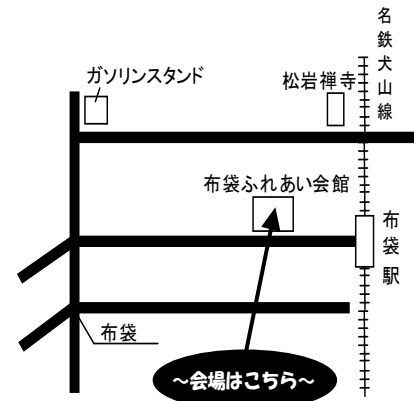

⑨ ほての朝市

- 【開催場所】 江南市布袋町東359
  布袋ふれあい会館前
- 【開催日時】 日曜日 7時45分～8時30分
- 【出店品目】 野菜、花、果物、加工食品など
- 【連絡先】 0587-54-4499