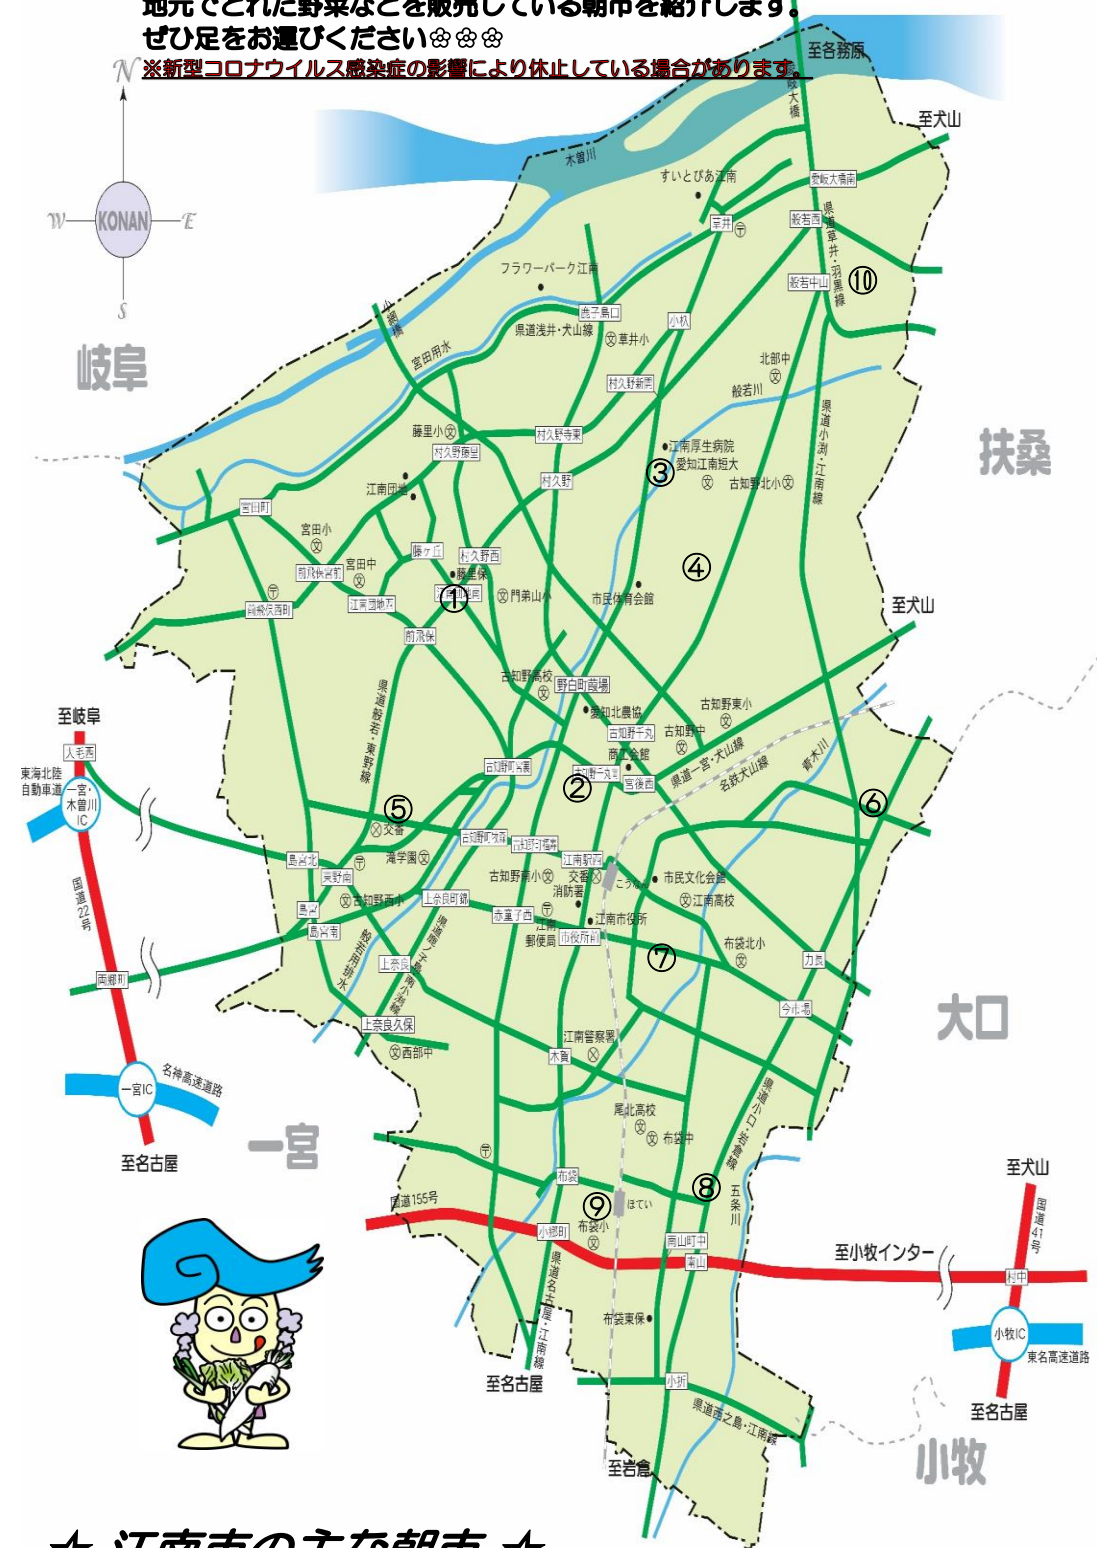

## ★ 江南市の主な朝市 ★

- |                                |           |
|--------------------------------|-----------|
| ① JA愛知北まんだら青空市 (曼陀羅寺公園大型バス駐車場) | ⑥ 前野の朝市   |
| ② JA愛知北まんだら青空市 (JA愛知北江南支店駐車場)  | ⑦ あかね園火曜市 |
| ③ JA愛知北江南厚生病院朝市                | ⑧ 朝市安良    |
| ④ 永正寺日曜友引朝市                    | ⑨ ほての朝市   |
| ⑤ 東野ふれあい朝市                     | ⑩ 般若朝市    |