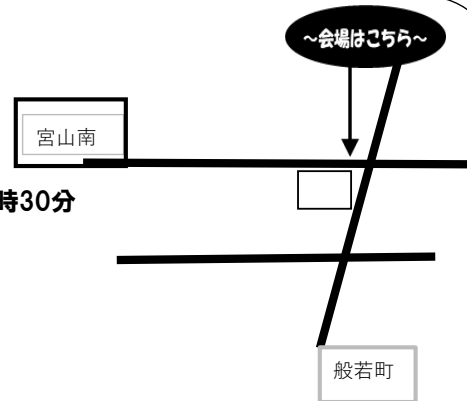

⑩ 般若朝市

- 【開催場所】 江南市般若町南山29
  般若町公民館駐車場
- 【開催日時】 第2、第4土曜日 8時00分～8時30分
- 【出店品目】 野菜、花、果物など
- 【連絡先】 0587-59-7662