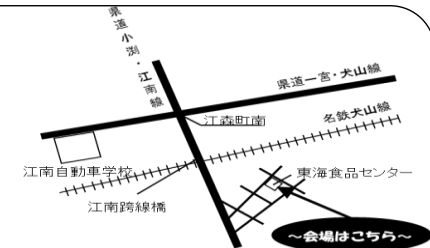

⑥ 前野の朝市

【開催場所】 江南市前野町新田北81
(有)東海食品センター

【開催日時】 土曜日 7時~9時(活動休止中)

【出店品目】 野菜、果物、加工食品、雑貨など

【連絡先】 0587-56-2673