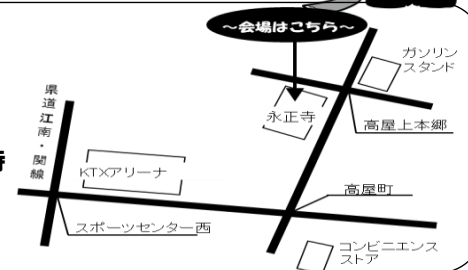

④ 永正寺日曜友引朝市

【開催場所】 江南市高屋町中屋舗46
永正寺境内

【開催日時】 月1回(友引の日曜日) 8時~11時

【出店品目】 野菜、フリーマーケット、喫茶など

【連絡先】 0587-56-2584