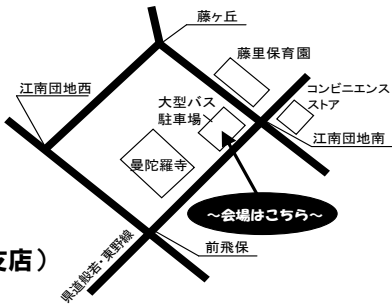

## ＊ 詳細一覧 ＊

### ① JA愛知北まんだら青空市(曼陀羅寺公園大型バス駐車場)

【開催場所】 江南市前飛保町寺町202  
曼陀羅寺公園大型バス駐車場

【開催日時】 朝市 - 土曜日  
夏季(4月~9月) 8時~9時  
冬季(10月~3月) 9時~10時  
夕市 - 火曜日 17時~18時

【出店品目】 野菜、花、果物、加工食品など

【連絡先】 0587-55-2275 (JA愛知北 江南支店)