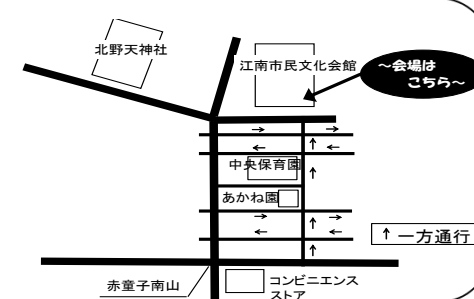

### ⑦ あかね園火曜市

【開催場所】 江南市北野町川石25-1  
江南市民文化会館南側

【開催日時】 火曜日 7時30分~8時30分

【出店品目】 野菜、花、果物、加工食品など

【連絡先】 0587-55-4563