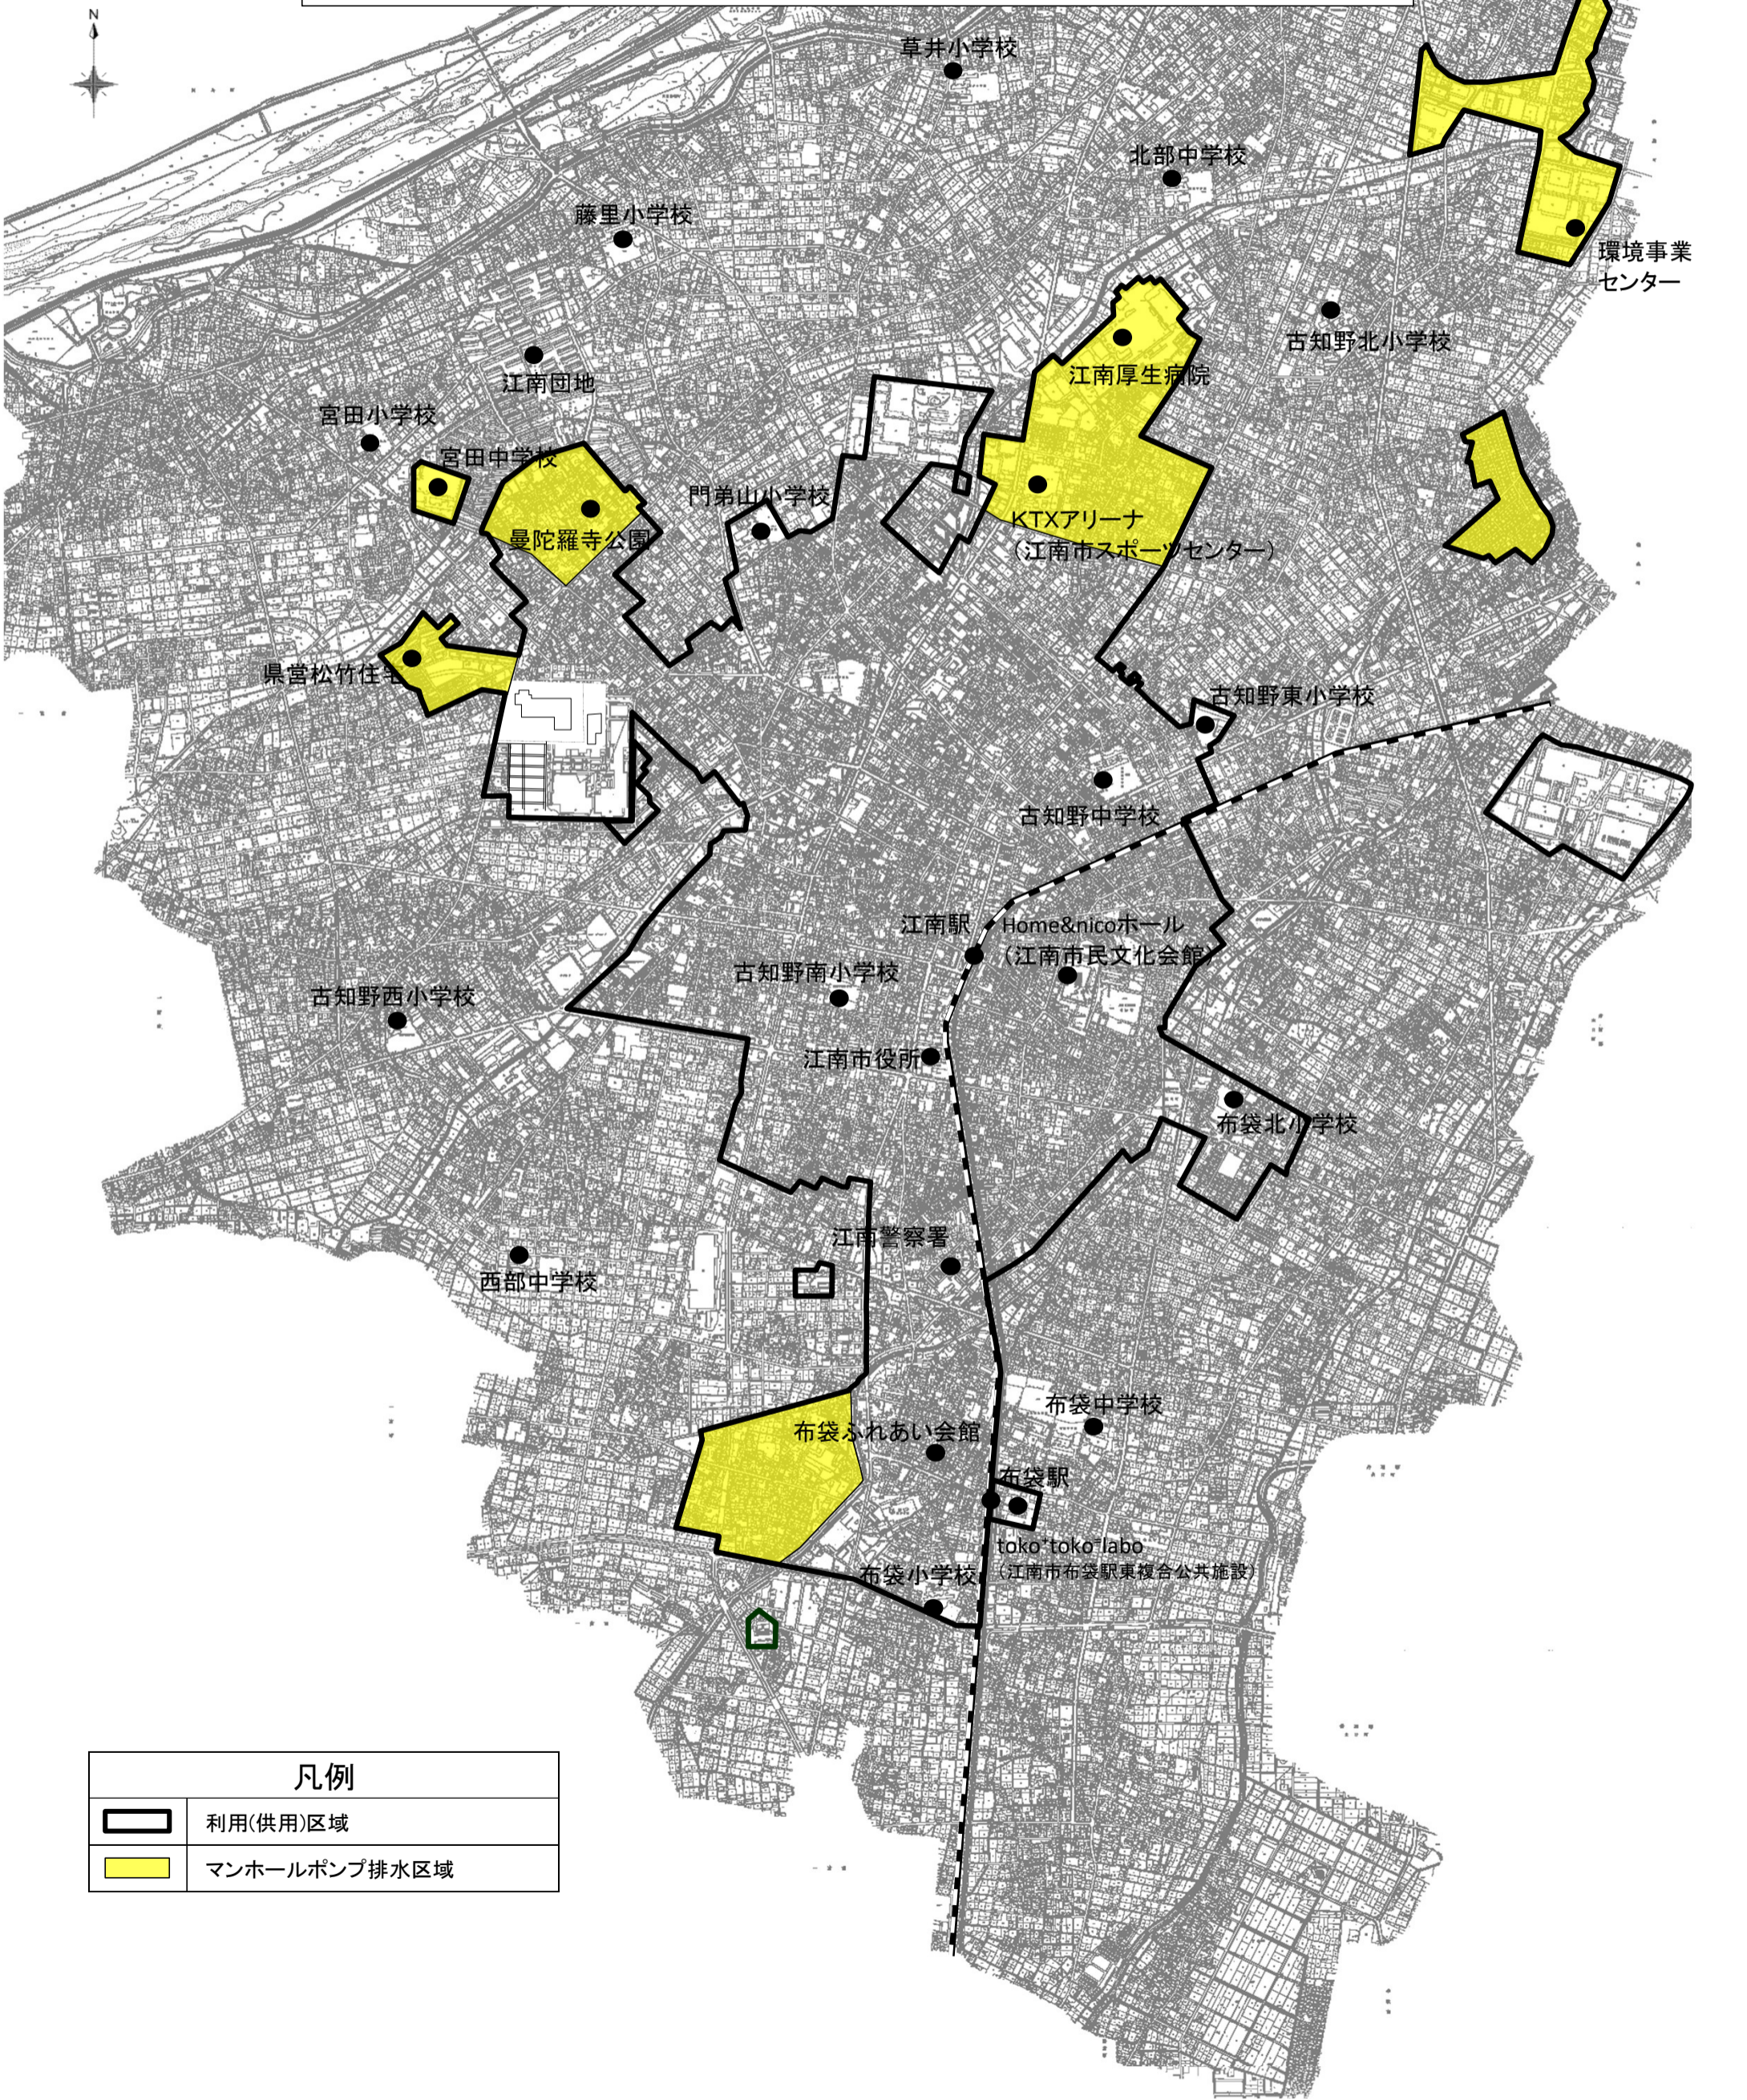

江南市下水道事業 マンホールポンプ排水区域図

凡例	
	利用(供用)区域
	マンホールポンプ排水区域