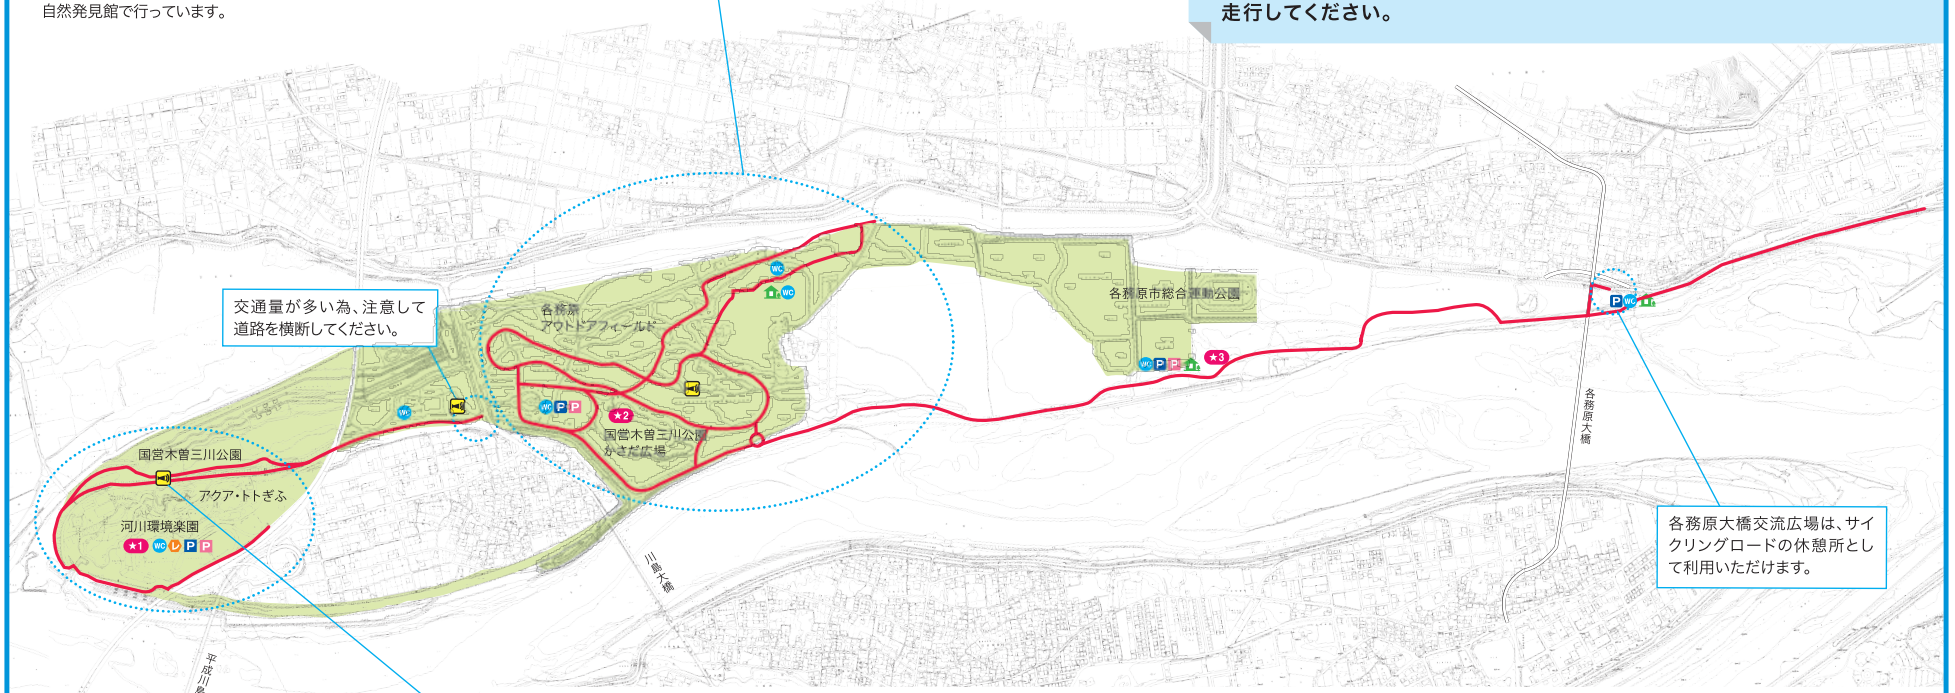

河川環境楽園には、レンタサイクルが用意されており、貸出しは自然発見館で行っています。

かさだ広場内は歩行者に注意し、園路以外の芝地植栽地への乗り入れはご遠慮ください。

各務原大橋交流広場から、かさだ広場と河川環境楽園の中を周回するコースです。かさだ広場内は歩行者の方に注意して走行してください。また、河川環境楽園の園内は自転車での走行は出来ません。サイクリングロードを走行してください。

交通量が多い為、注意して道路を横断してください。

公園内は走行出来ません。サイクリングロードを走行してください。

各務原大橋交流広場は、サイクリングロードの休憩所として利用いただけます。

サイクリングロードコース	一般道	★1 おすすめポイント	休憩スポット	走行上のアドバイス及び注意箇所	駐輪場	駐車場	レンタサイクル	仮設トイレ	仮設トイレ	仮設トイレ	地域周遊ルート	公園緑地	市町村境界	県境

※各地図の縮尺率は異なります