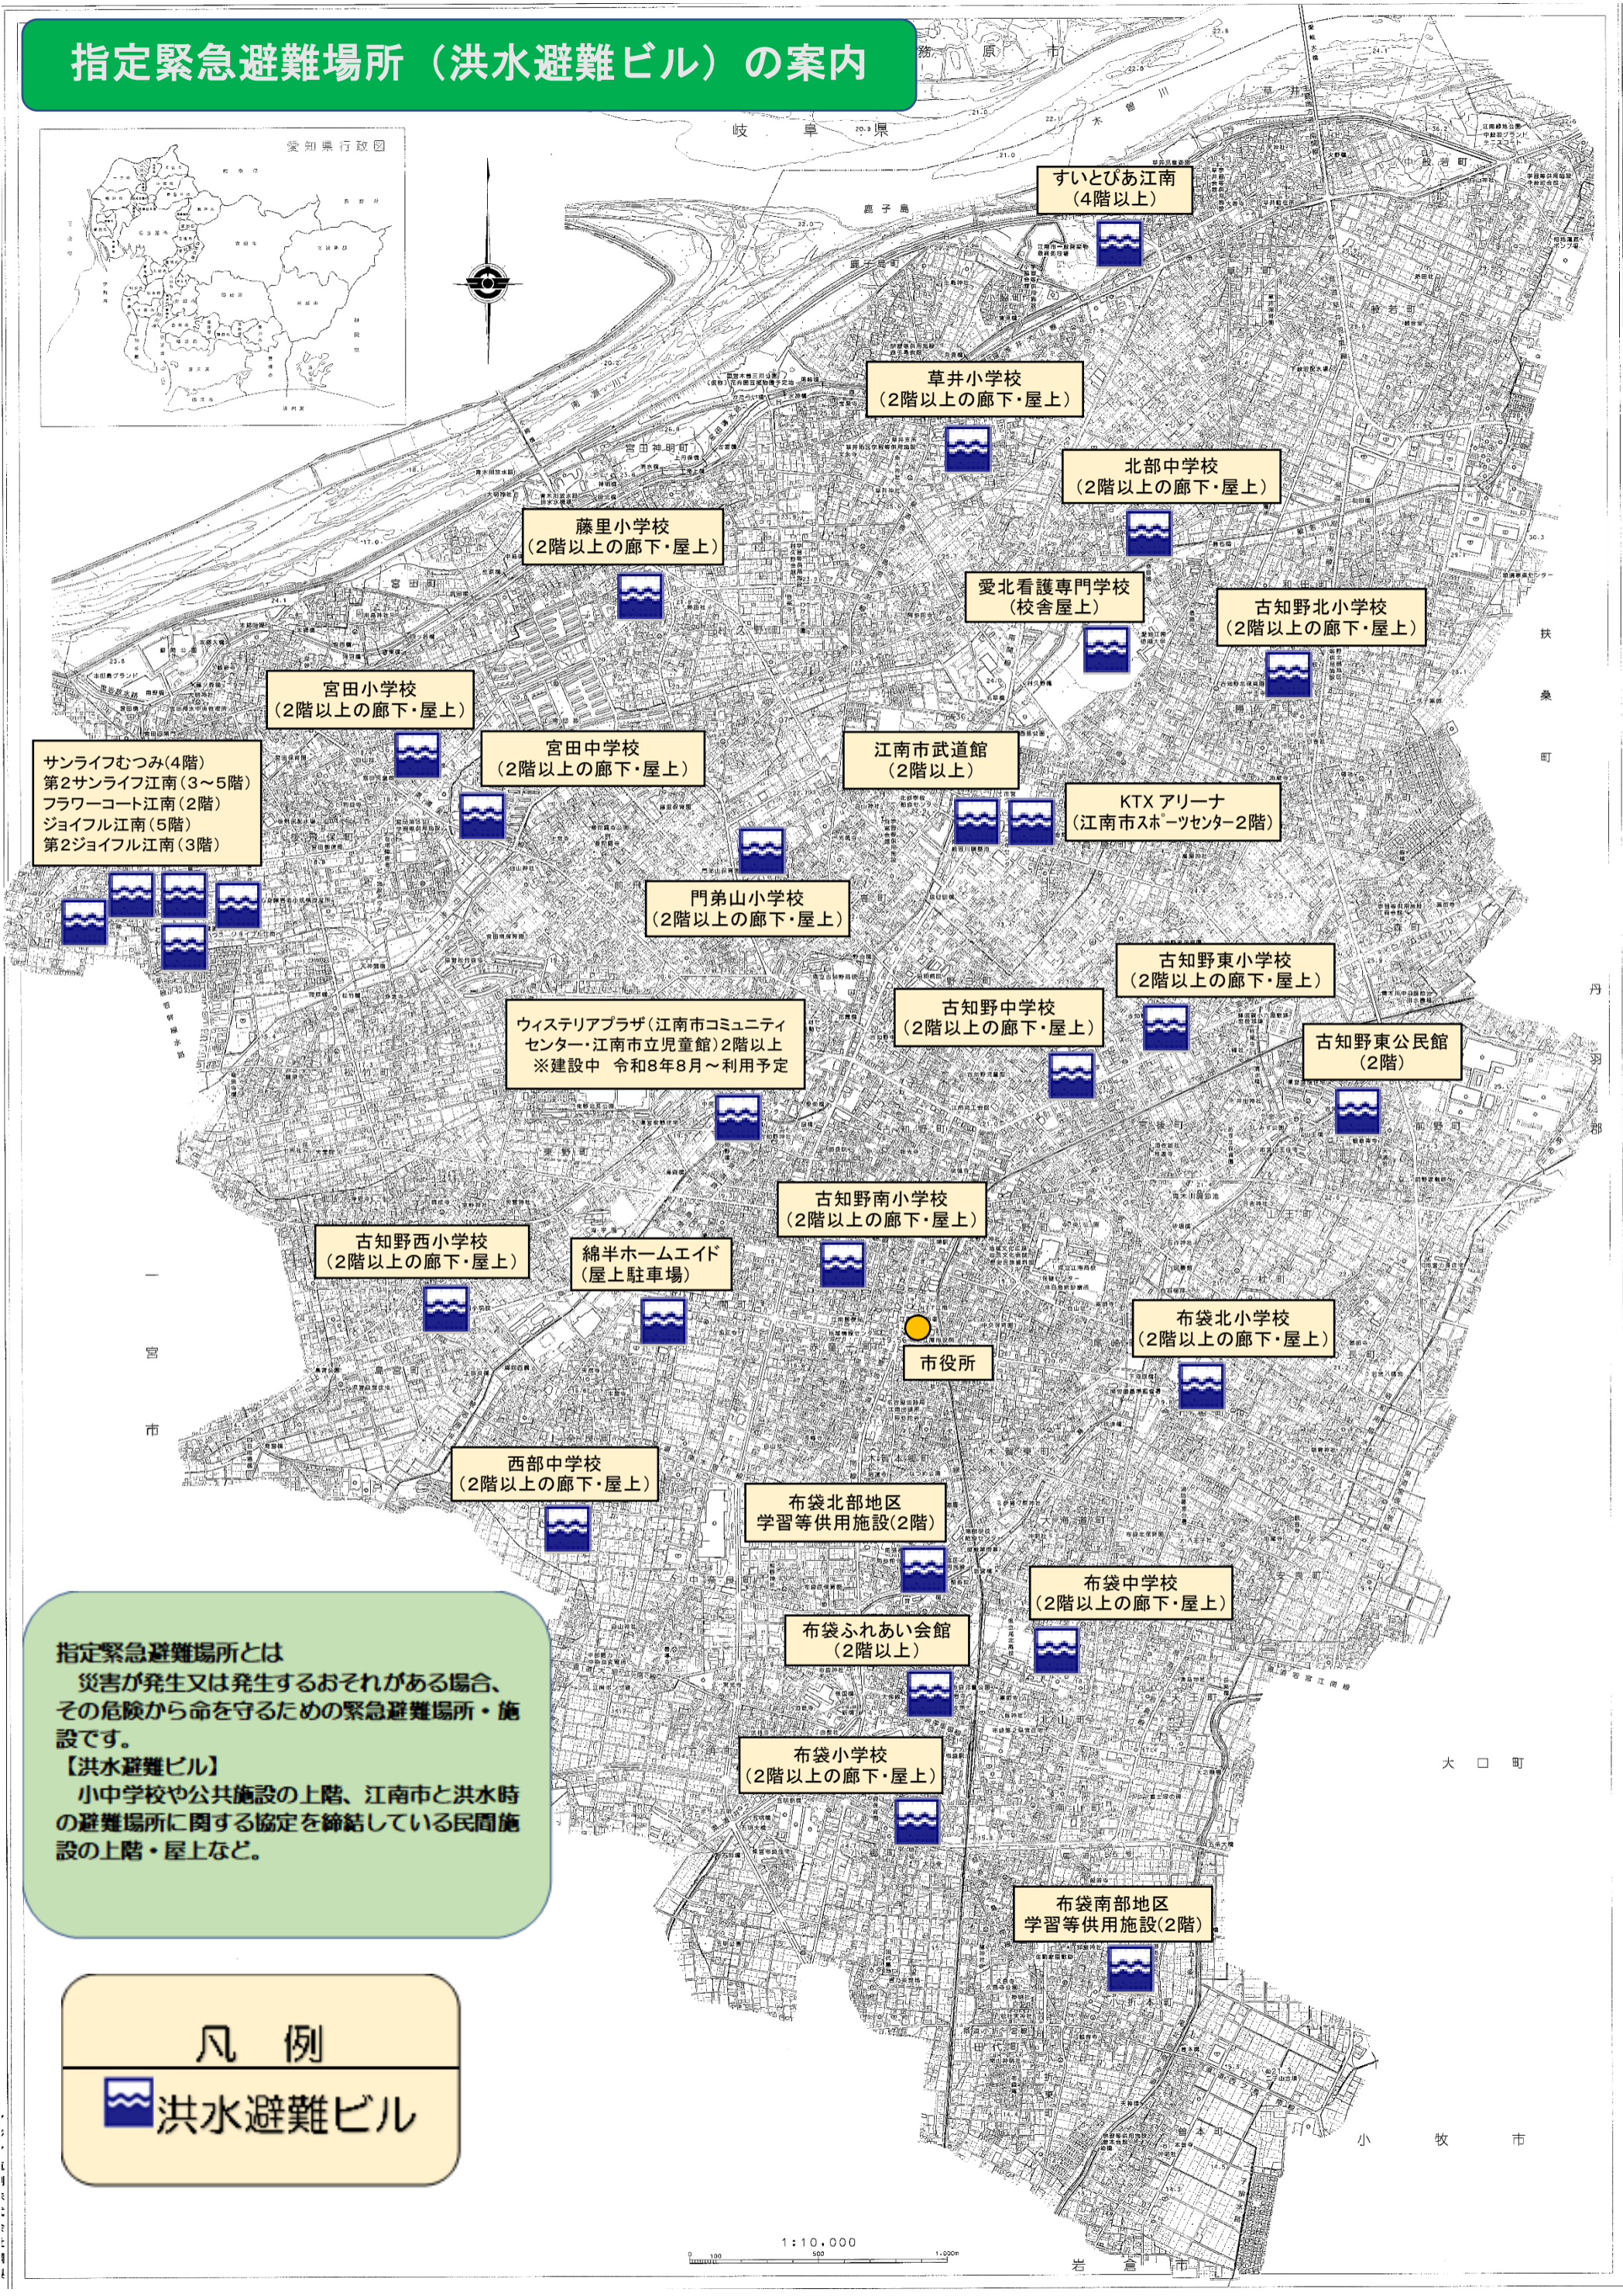

指定緊急避難場所（洪水避難ビル）の案内

指定緊急避難場所とは

災害が発生又は発生するおそれがある場合、その危険から命を守るための緊急避難場所・施設です。

【洪水避難ビル】

小中学校や公共施設の上階、江南市と洪水時の避難場所に関する協定を締結している民間施設の上階・屋上など。

凡例

1:10,000