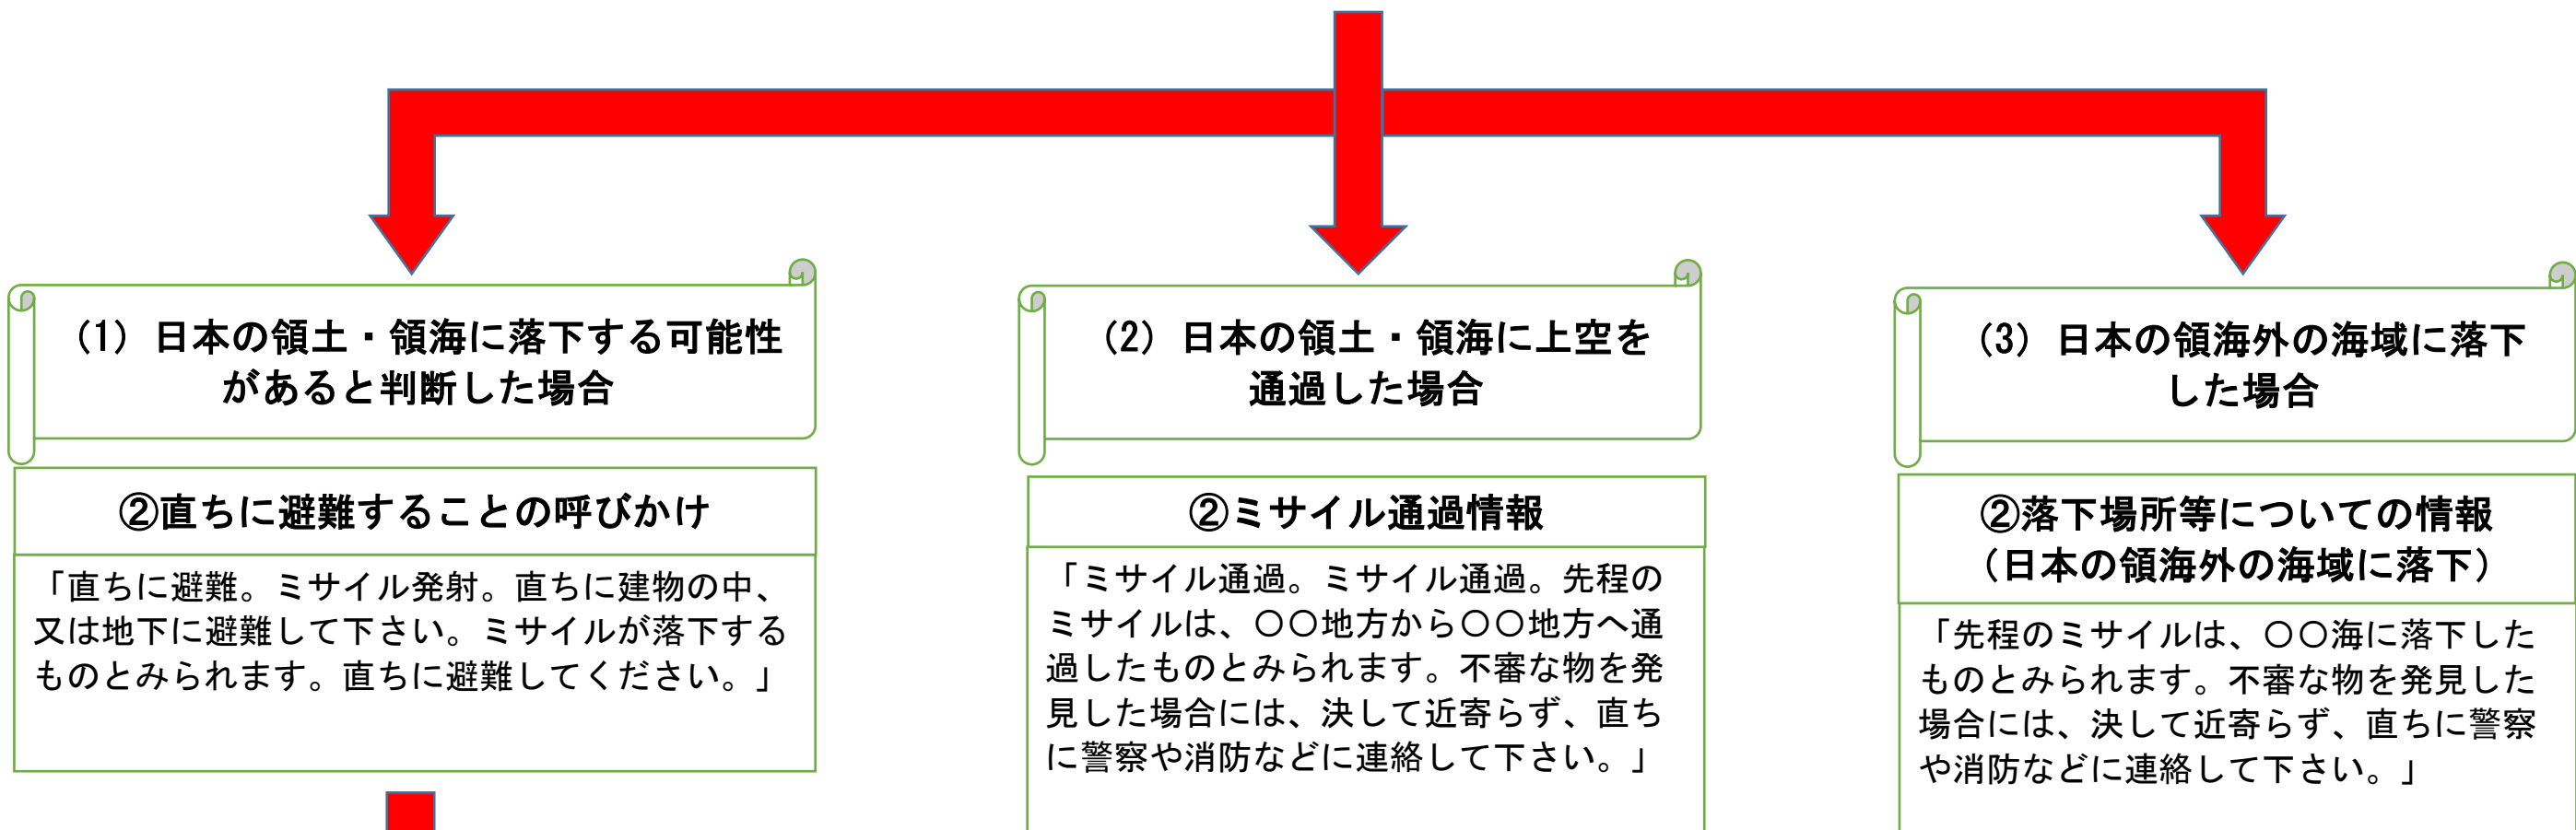

弾道ミサイルが日本に飛来する可能性がある場合におけるJアラートによる情報伝達について

①ミサイル発射情報・避難の呼びかけ
「ミサイル発射。ミサイル発射。〇〇からミサイルが発射されたものとみられます。建物の中、又は地下に避難して下さい。」

③落下場所等についての情報 (日本の領土・領海に落下)
「ミサイル落下。ミサイル落下。ミサイルが〇〇地方に落下したものとみられます。続報を伝達しますので、引き続き屋内に避難してください。」

屋外拡声スピーカーで上記内容を放送しますので、放送が流れた場合は慌てず適切な行動に心掛けてください。