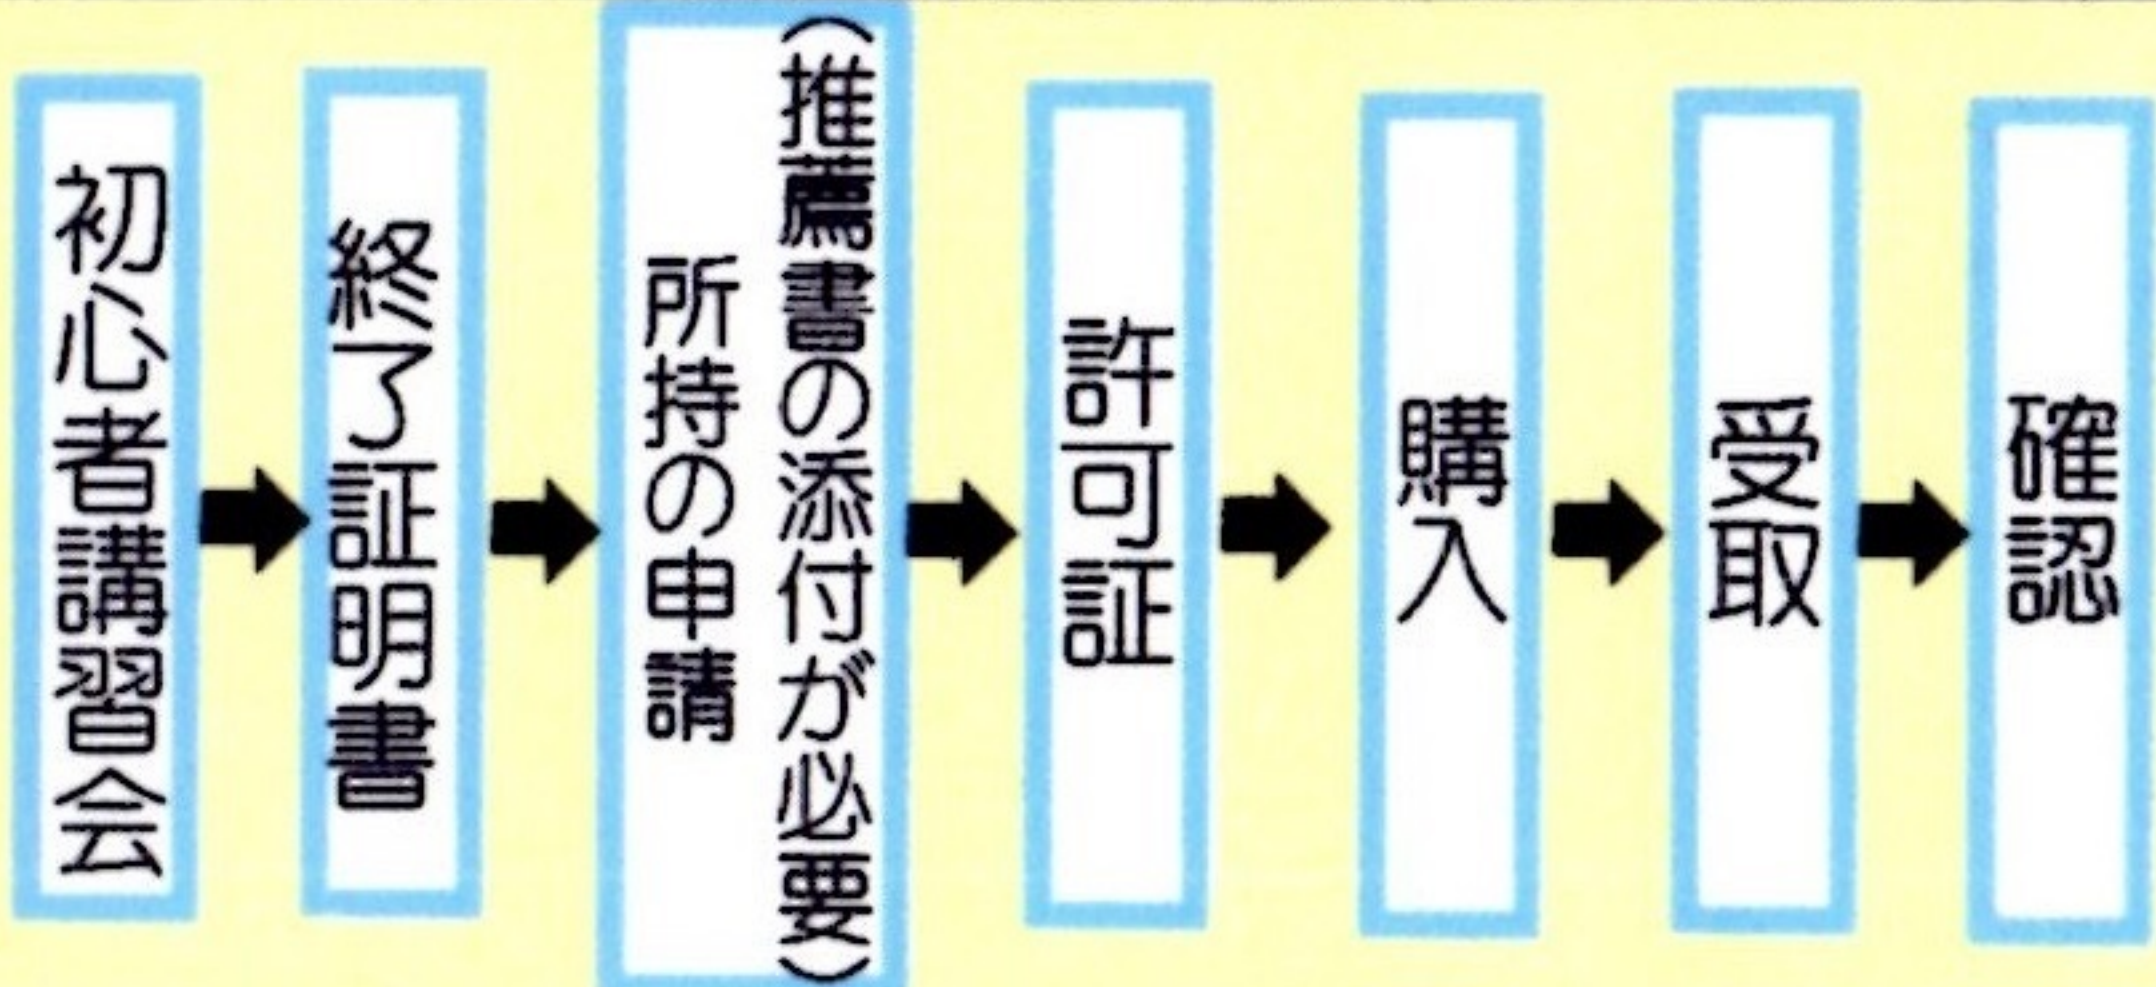

### 銃の所持許可申請の流れ

**クレー射撃**(クレーしゃげき)とは、散弾銃を用いて、空中  
などを動くクレーと呼ばれる素焼きの皿を撃ち壊していく  
スポーツ競技で、オリンピックや公式競技でもあります。  
トラップやスキートなど、いくつかの種目に分かれており、  
それぞれの種目のルールも様々です。  
クレーの形状は通常直径11cmほどの円盤型で、投射機  
を用いて空中に射出して射撃の標的とするスポーツです。