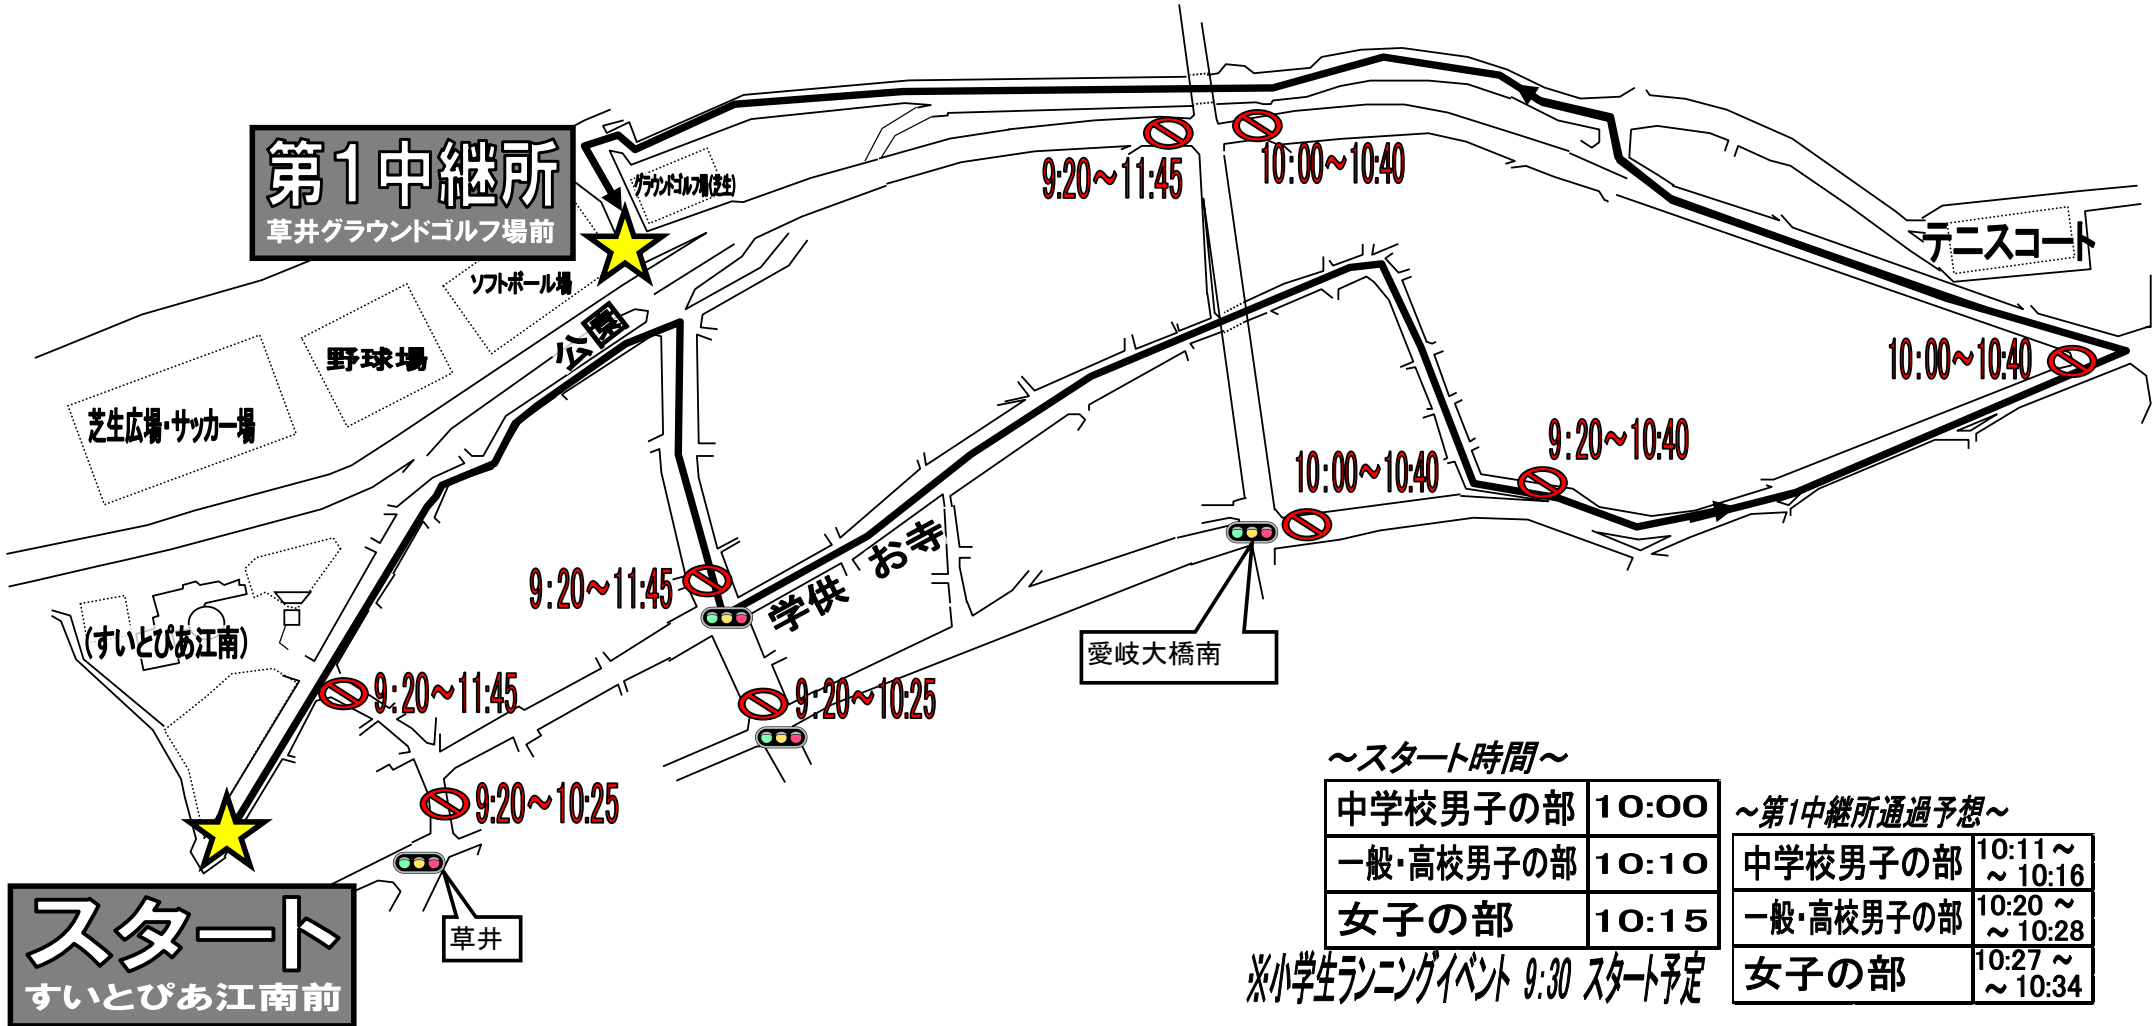

江南市民駅伝競走大会
交通規制案内(すいとぴあ江南周辺)

午前9時20分から午前11時45分まで交通規制がございます。
ご協力をよろしくお願いいたします。
※レースの進捗状況により、変更になる場合があります。

～スタート時間～

中学校男子の部	10:00
一般・高校男子の部	10:10
女子の部	10:15

～第1中継所通過予想～

中学校男子の部	10:11～ ～10:16
一般・高校男子の部	10:20～ ～10:28
女子の部	10:27～ ～10:34

※小学生ランニングイベント 9:30 スタート予定