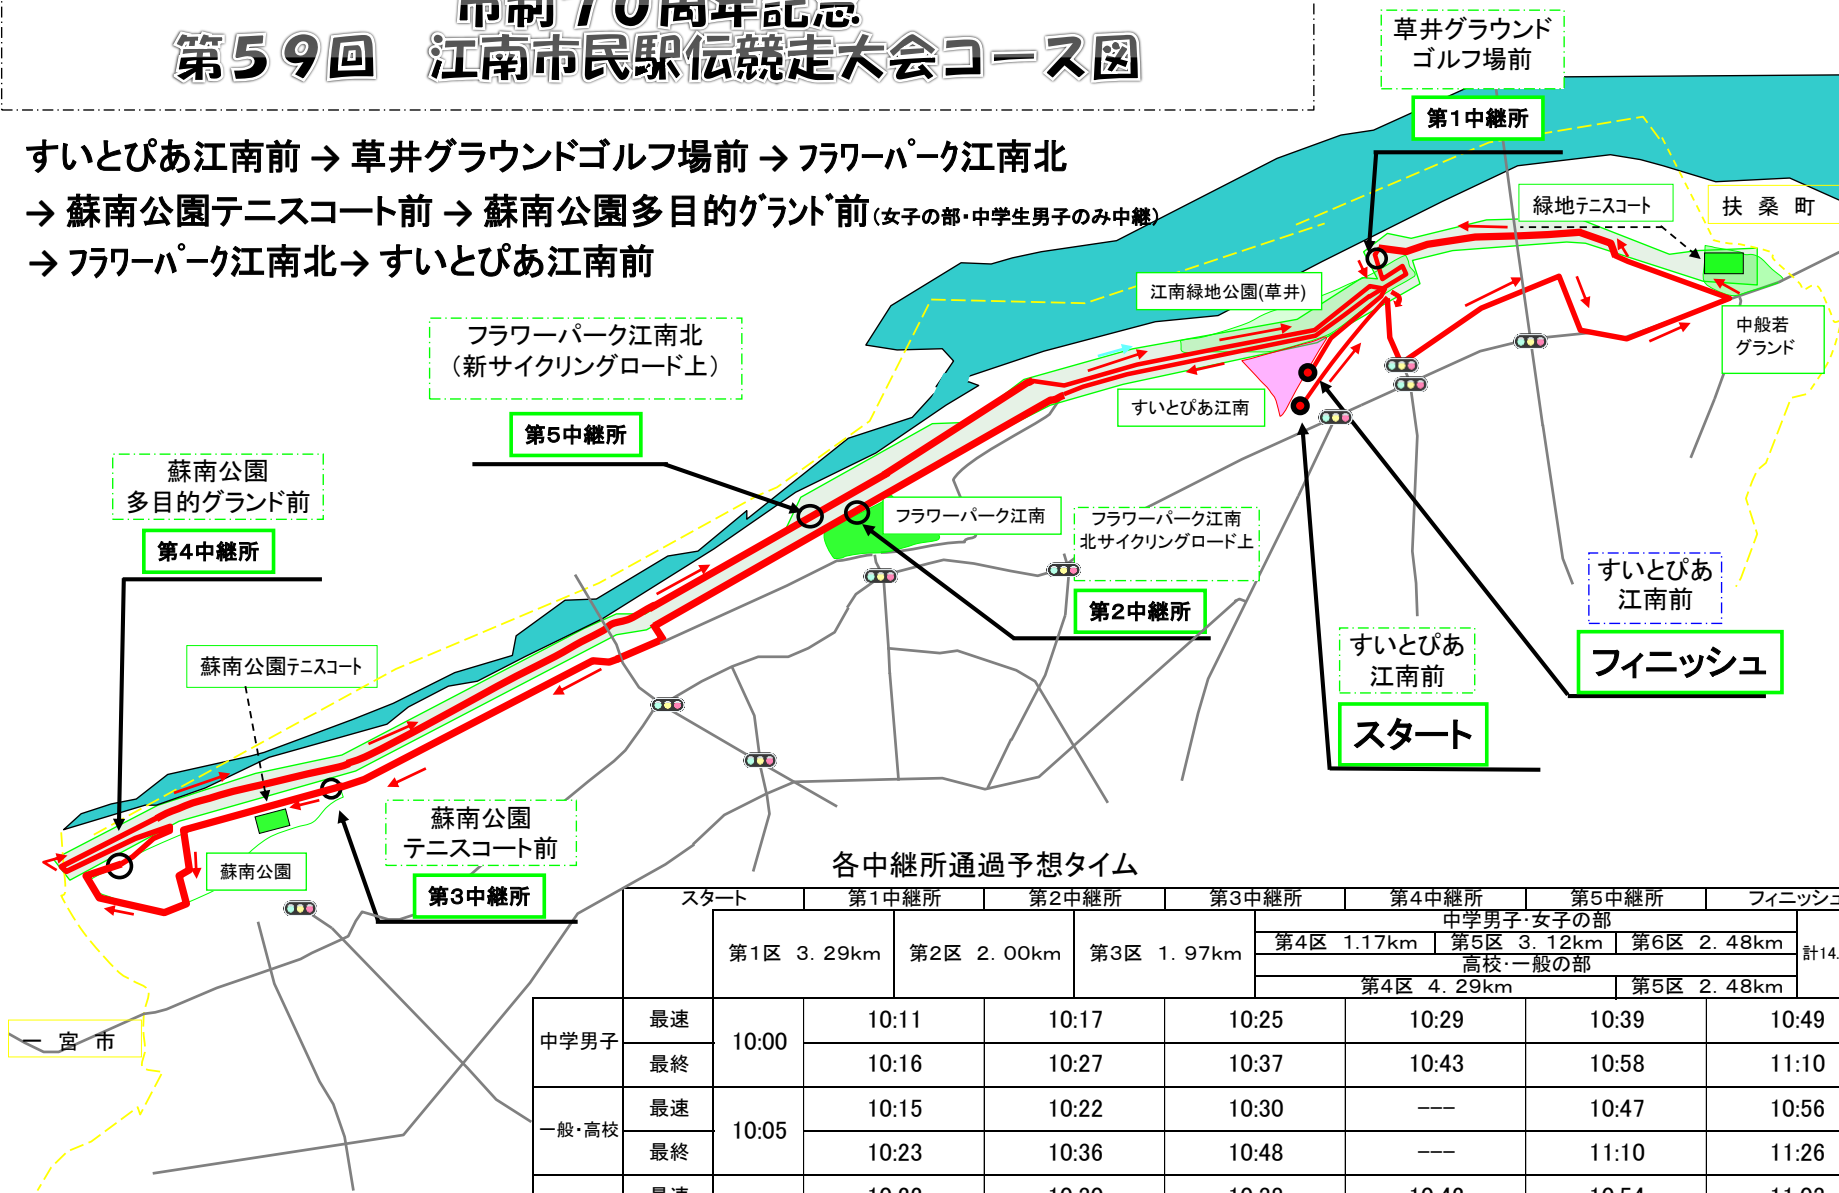

市制70周年記念 第59回 江南市民駅伝競走大会コース図

すいとぴあ江南前 → 草井グラウンドゴルフ場前 → フラワーパーク江南北
 → 蘇南公園テニスコート前 → 蘇南公園多目的グラウンド前 (女子の部・中学生男子のみ中継)
 → フラワーパーク江南北 → すいとぴあ江南前

各中継所通過予想タイム

		スタート	第1中継所	第2中継所	第3中継所	第4中継所	第5中継所	フィニッシュ
		第1区 3.29km	第2区 2.00km	第3区 1.97km	中学男子・女子の部		計14.03km	
					第4区 1.17km	第5区 3.12km	第6区 2.48km	
					高校・一般の部			
					第4区 4.29km		第5区 2.48km	
中学男子	最速	10:00	10:11	10:17	10:25	10:29	10:39	10:49
	最終		10:16	10:27	10:37	10:43	10:58	11:10
一般・高校	最速	10:05	10:15	10:22	10:30	---	10:47	10:56
	最終		10:23	10:36	10:48	---	11:10	11:26
女子	最速	10:10	10:22	10:30	10:38	10:42	10:54	11:03
	最終		10:29	10:39	10:51	10:57	11:16	11:30
最大時間差		0:10	0:18	0:22	0:26	0:28	0:37	0:41