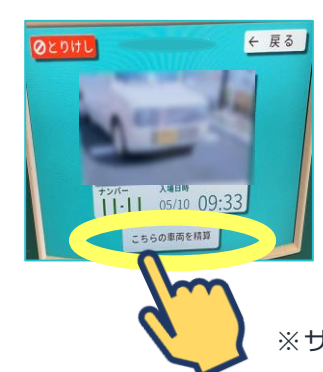

「ナビパーク布袋駅前駐車場」精算手順

1時間無料
以後60分毎/100円
最大600円

1

画面上の「精算」をタッチ

2

ナンバープレートの番号を入力し「検索」をタッチ

3

「こちらの車両を精算」をタッチ

4

サービス券をお持ちの方はスキヤン

5

お支払い

6

「¥0-」表示になれば精算完了

7

出庫

ご利用ありがとうございました。
またのお越しをお待ちしております。

※サービス券がない場合は⑤へ

緊急連絡先
ナビパークコールセンター
0120-03-6548