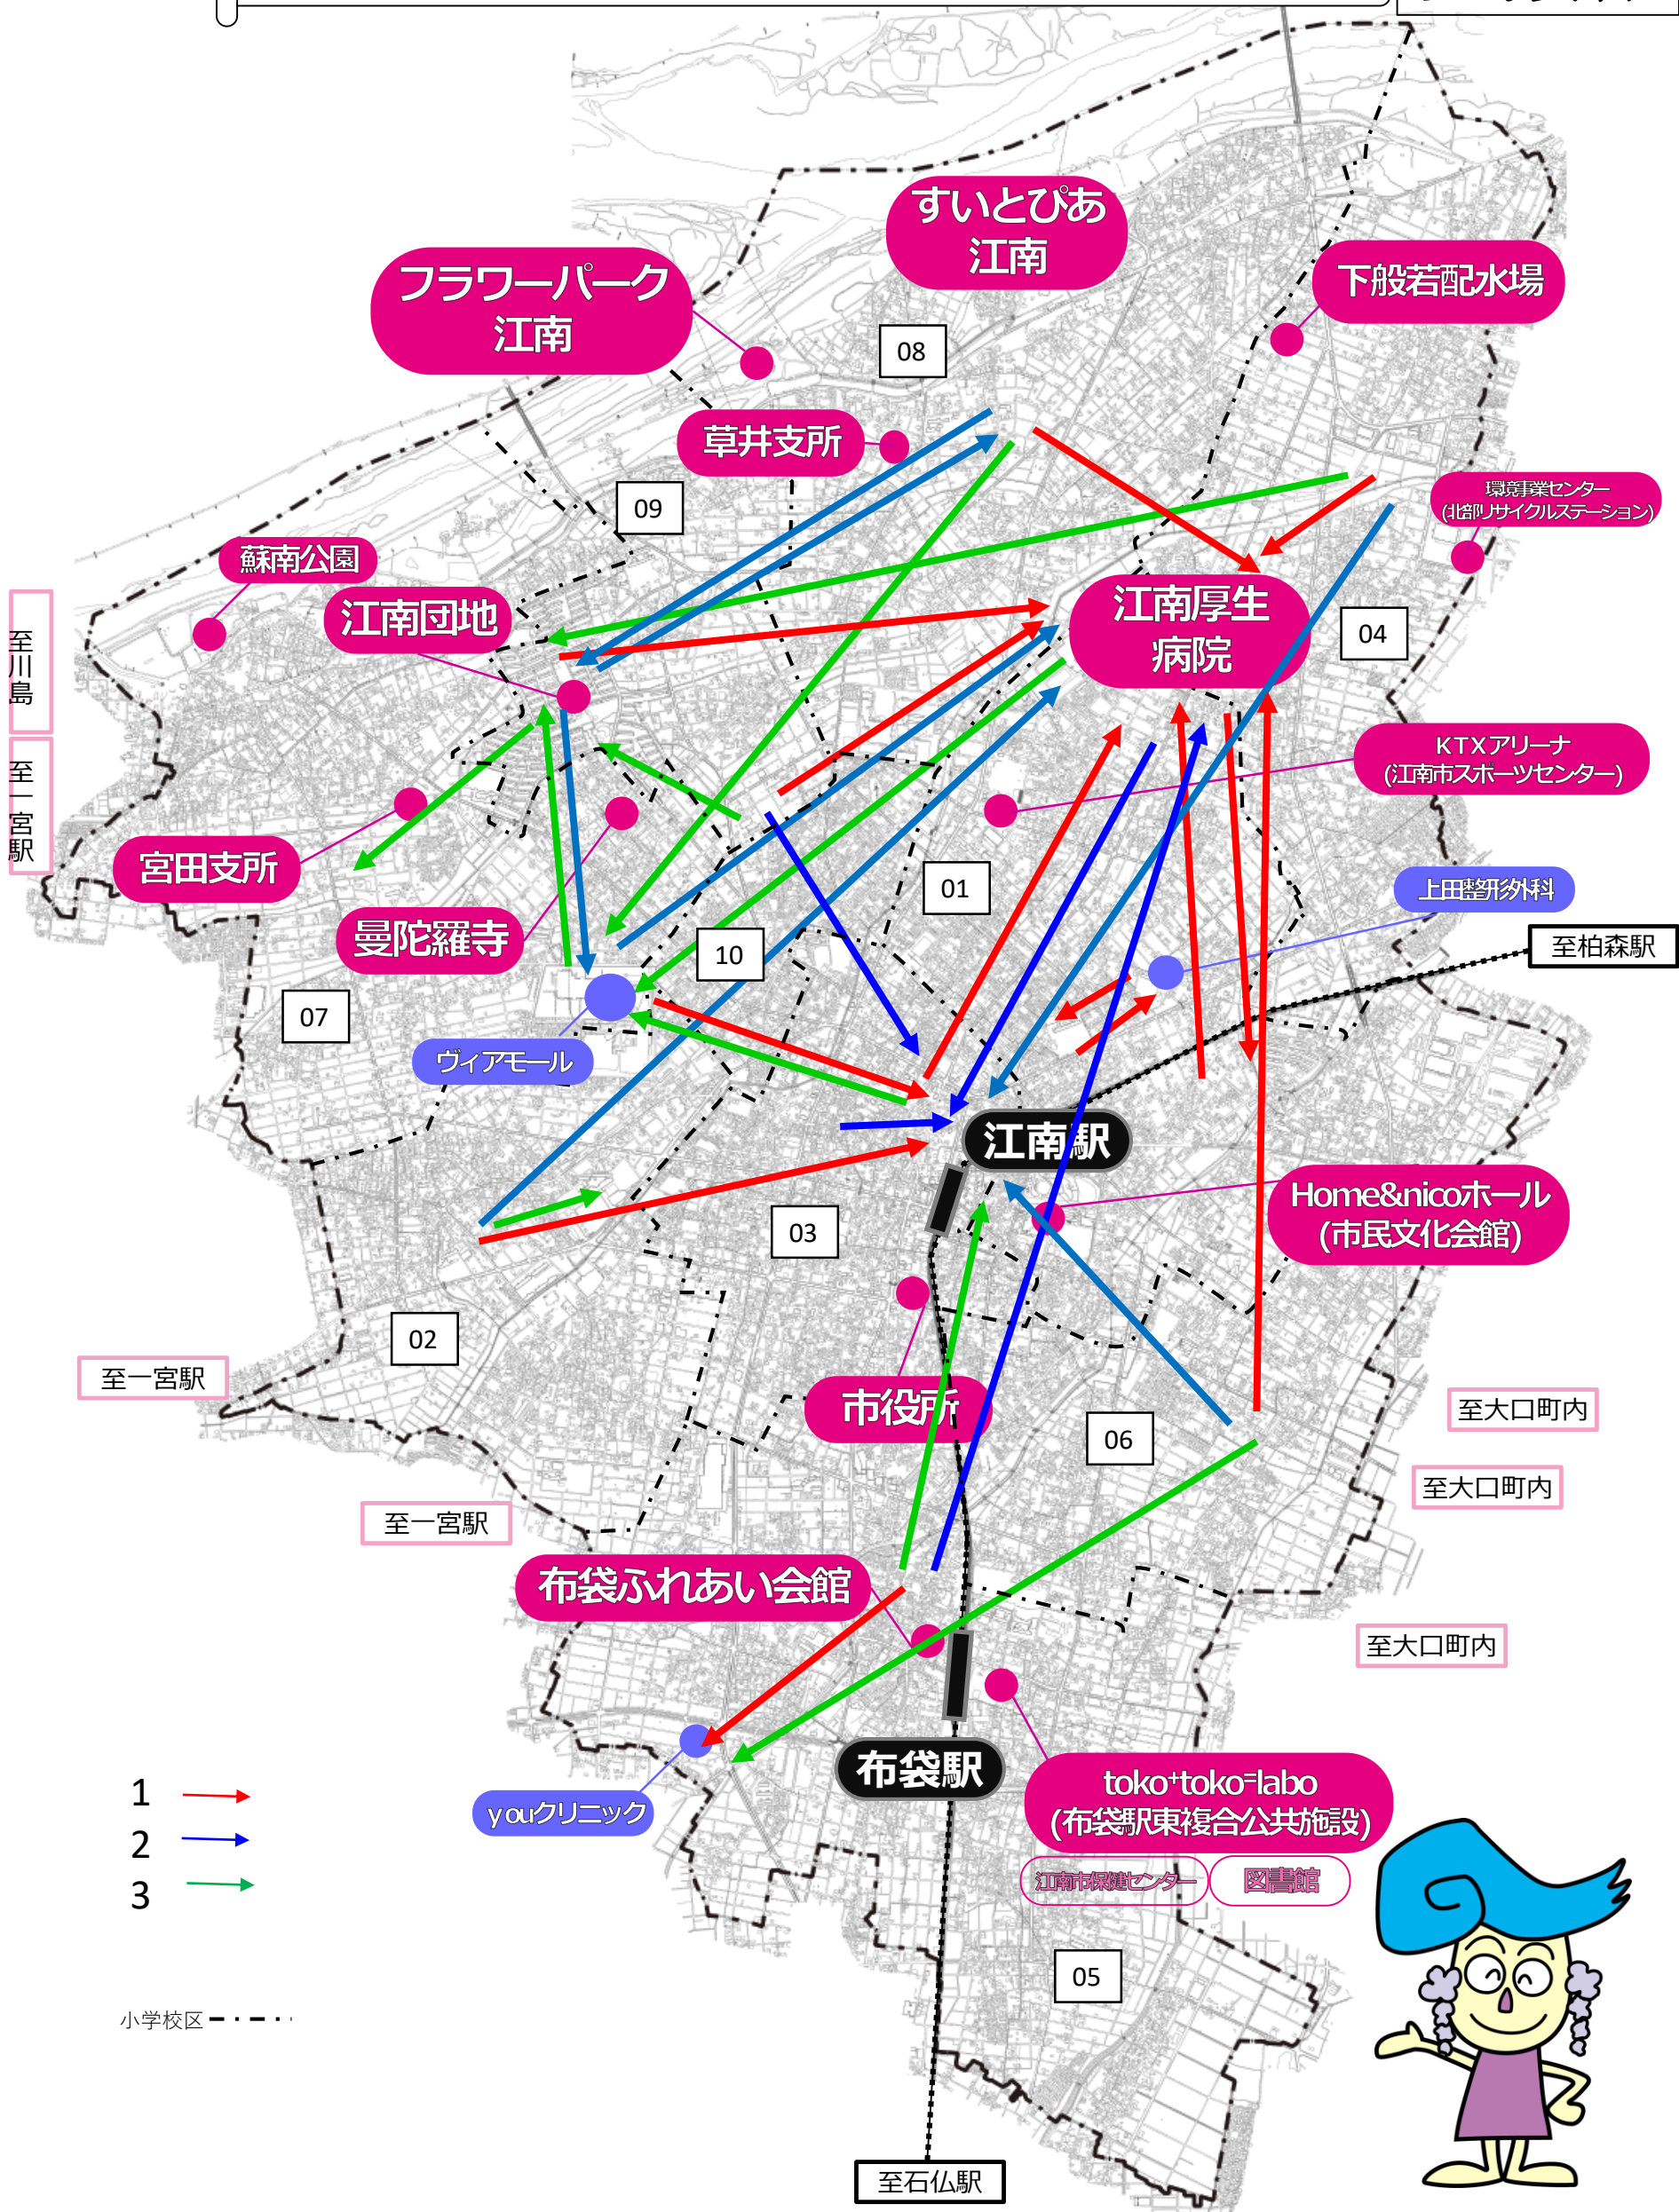

江南市内の主な乗降車地実績

参考資料

- 1 →
- 2 →
- 3 →

小学校区 - - - - -