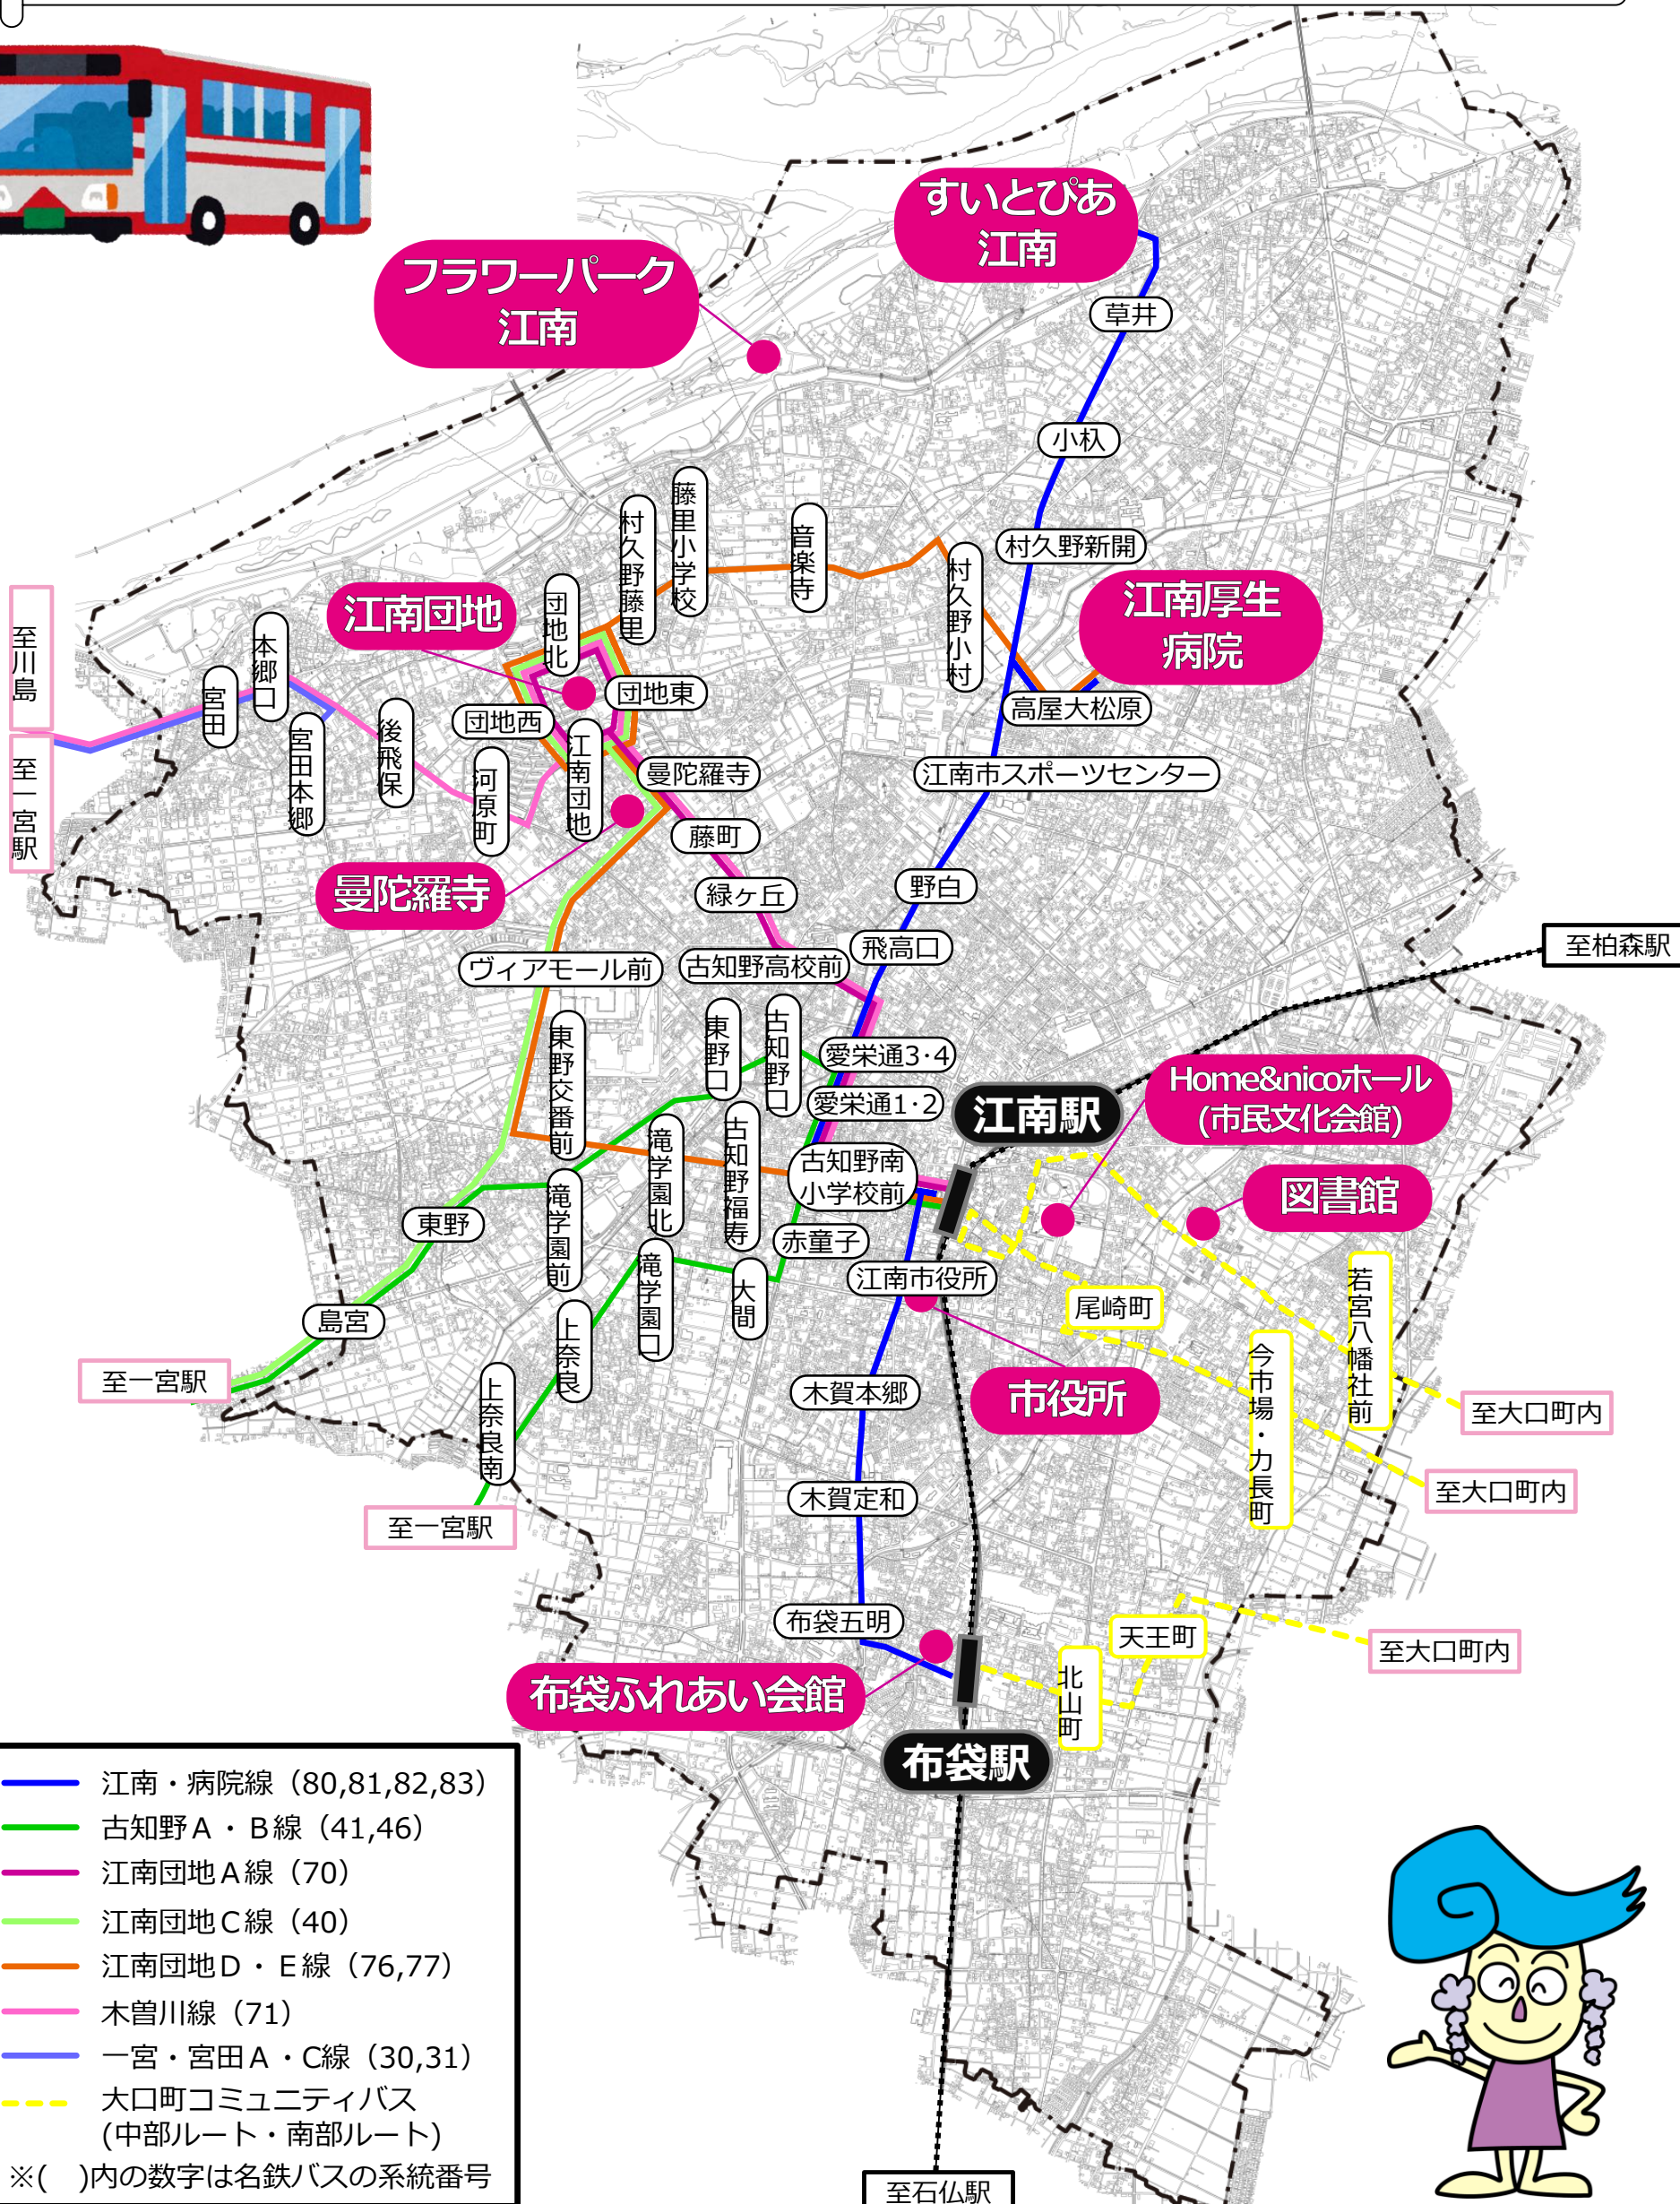

江南市内のバス停・路線図

- 江南・病院線 (80,81,82,83)
 - 古知野A・B線 (41,46)
 - 江南団地A線 (70)
 - 江南団地C線 (40)
 - 江南団地D・E線 (76,77)
 - 木曽川線 (71)
 - 一宮・宮田A・C線 (30,31)
 - 大口町コミュニティバス (中部ルート・南部ルート)
- ※()内の数字は名鉄バスの系統番号