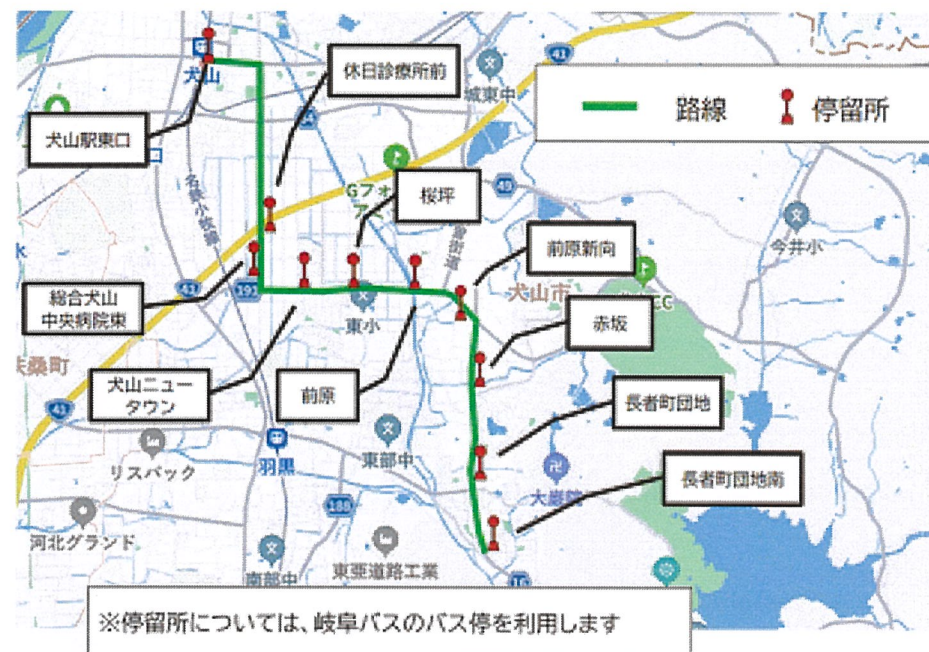

犬山市で実施する公共ライドシェア（事業者協力型自家用有償旅客運送）の概要

名鉄西部交通株式会社

背景とこれまでの動き

令和6年4月に岐阜バスが減便のダイヤ改正を実施し、対象となった長者町団地循環線では朝・夜の移動手段が無くなり通勤・通学に支障が生じていた。犬山市は朝・夜の減便時間を交通空白時間帯と指定し、道路運送法78条2号による公共ライドシェア（事業者協力型自家用有償旅客運送）の実施を決定した。その後行われた指名競争入札の結果、当社が受託することとなった。

運行

事業主体：犬山市 運行管理、車両管理及び労務管理：当社

減便により交通空白時間帯となった時間帯において事業者協力型自家用有償旅客運送を行う。

- 運行態様 路線定期運行
- 運行期間 令和6年12月2日（月）から令和8年3月31日（火）
土日祝・年末年始は運行しない
- 運行時間 朝 6:00～7:30 夜 18:00～19:30
朝、夜共に3便（1便：15分）
- 運賃 1乗車300円 支払い方法はQRコード決済のみ
- 車両 10人乗り車両（市が用意した白ナンバー車）1台
- 運転者 普通1種運転免許所持者を条件
犬山市が募集 当社が雇入れ
- 点呼 遠隔点呼（当社⇔市役所駐車場）
- 研修 自動車学校と連携して研修カリキュラムを実施
法定講習相当の研修も当社が実施
- 車両点検・整備 タクシーと同水準を実施予定

犬山市ホームページより

かすが台⇔中央台

かすが台の
詳しい停留所は
裏面をご覧ください

至 かみや団地口、福祉の里

かすが台地区

自由乗降が
可能です!

かすが台地区内の
停留所以外でも
乗降可能となる
自由乗降の取り扱い
をいたします。

- 設定区間** かすが台①～かすが台⑫の間
乗車方法 区間内のバス進行方向左側にて「手を挙げて」ご乗車の意思を運転士にお示しください。
降車方法 降車ブザーでお知らせいただいた後、バスは最寄りの安全な場所にて停車いたします。
 ※事故防止のため、バスは交差点付近や駐車禁止場所を避けた安全な場所に停車いたしますのであらかじめご了承ください。
 ※小型車両による運行のため満席の場合はご乗車いただけませんのでご了承ください。

※中央台行きは、土曜・日曜・祝日及びお盆(8/13～15)・年末年始(12/29～1/3)は運休
 ※土曜・日曜・祝日及びお盆(8/13～15)・年末年始(12/29～1/3)は休日ダイヤで運行いたします。
 ※道路状況等により遅延が生じることがあります。

福：福祉の里行き 桃：桃花台センター行き 明：明知工業団地経由
 ※かすが台行きは、土曜・日曜・祝日及びお盆(8/13～15)・年末年始(12/29～1/3)は運休