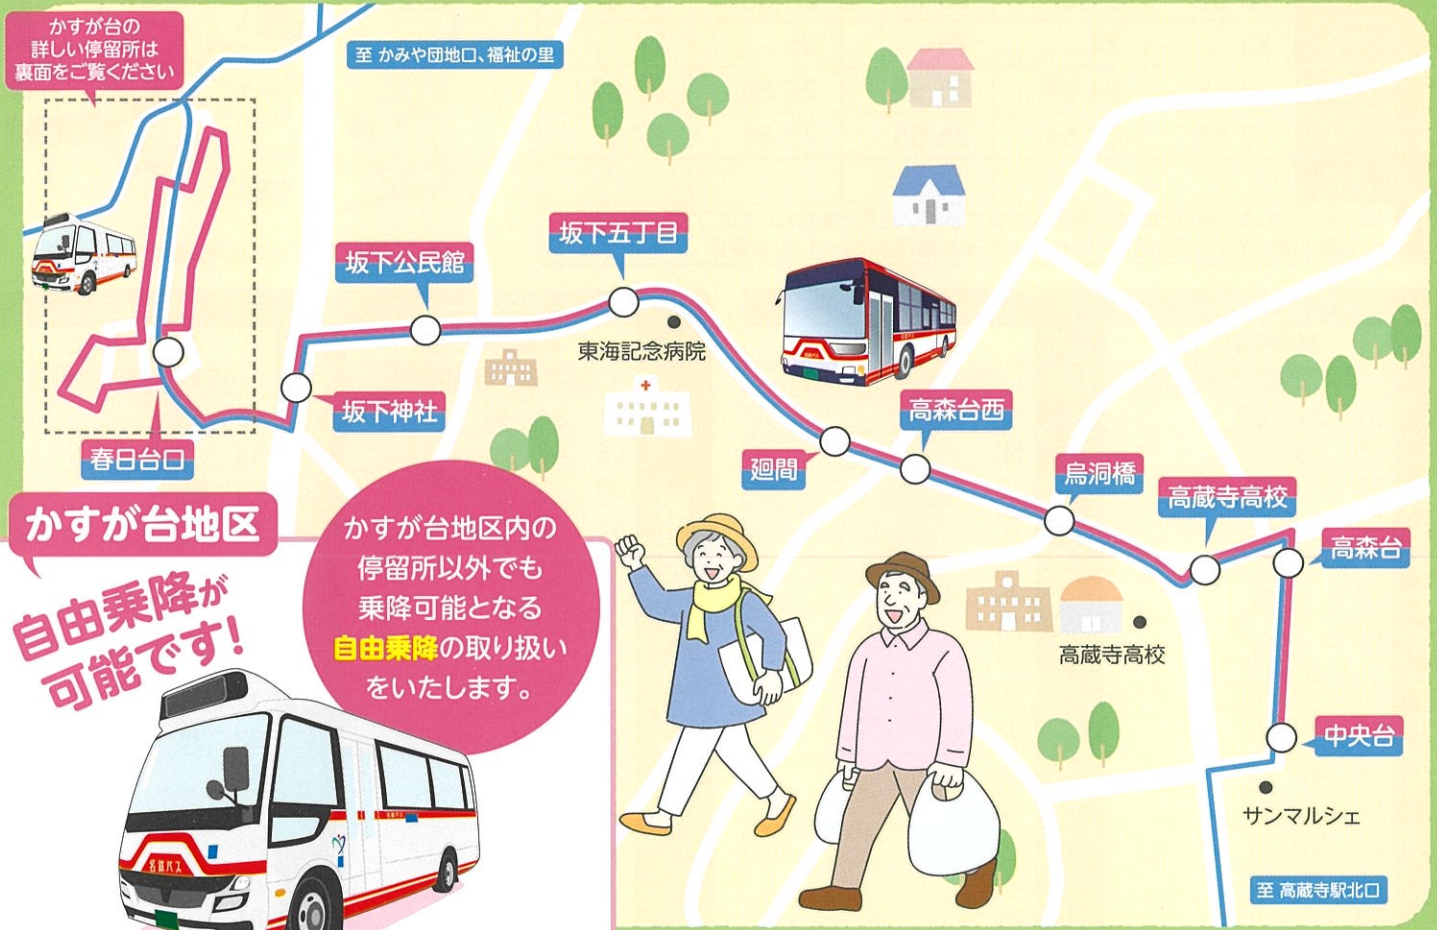

犬山市で実施する公共ライドシェア（事業者協力型自家用有償旅客運送）の概要

名鉄西部交通株式会社

背景とこれまでの動き

令和6年4月に岐阜バスが減便のダイヤ改正を実施し、対象となった長者町団地循環線では朝・夜の移動手段が無くなり通勤・通学に支障が生じていた。犬山市は朝・夜の減便時間を交通空白時間帯と指定し、道路運送法78条2号による公共ライドシェア（事業者協力型自家用有償旅客運送）の実施を決定した。その後行われた指名競争入札の結果、当社が受託することとなった。

運行

事業主体：犬山市 運行管理、車両管理及び労務管理：当社

減便により交通空白時間帯となった時間帯において事業者協力型自家用有償旅客運送を行う。

- 運行態様 路線定期運行
- 運行期間 令和6年12月2日（月）から令和8年3月31日（火）
土日祝・年末年始は運行しない
- 運行時間 朝 6:00～7:30 夜 18:00～19:30
朝、夜共に3便（1便：15分）
- 運賃 1乗車300円 支払い方法はQRコード決済のみ
- 車両 10人乗り車両（市が用意した白ナンバー車）1台
- 運転者 普通1種運転免許所持者を条件
犬山市が募集 当社が雇入れ
- 点呼 遠隔点呼（当社⇔市役所駐車場）
- 研修 自動車学校と連携して研修カリキュラムを実施
法定講習相当の研修も当社が実施
- 車両点検・整備 タクシーと同水準を実施予定

犬山市ホームページより

かすが台⇔中央台

かすが台の
詳しい停留所は
裏面をご覧ください

至 かみや団地口、福祉の里

かすが台地区

自由乗降が
可能です!

かすが台地区内の
停留所以外でも
乗降可能となる
自由乗降の取り扱い
をいたします。

- 設定区間** かすが台①～かすが台⑫の間
乗車方法 区間内のバス進行方向左側にて「手を挙げて」ご乗車の意思を運転士にお示しください。
降車方法 降車ブザーでお知らせいただいた後、バスは最寄りの安全な場所にて停車いたします。
 ※事故防止のため、バスは交差点付近や駐車禁止場所を避けた安全な場所に停車いたしますのであらかじめご了承ください。
 ※小型車両による運行のため満席の場合はご乗車いただけませんのでご了承ください。

ICカード「manaca」が使えます!!

manacaは、何度でもチャージ(入金)できて、電車・バスのご乗車やお買い物にご利用いただけるICカードです

カンタンに使えてとっても便利!

- manacaは事前にカード内に現金をチャージ(入金)しておくことで名鉄バスに「乗車時」、「降車時」にカード読み取り部分に「タッチ」するだけで、運賃をお支払いできます。
- お年寄りからお子様まで簡単に使えます!

紛失しても再発行が可能です!