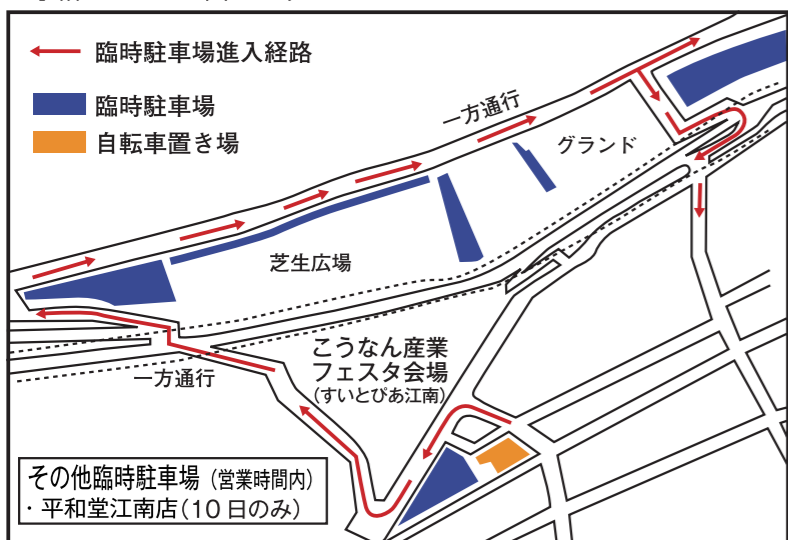

- 9日(土) 9:00~16:00
- 10日(日) 9:00~15:00

○ ← シャトルバス停留所

- 路線(宮田周辺)約30分間隔
- 路線(江南駅)約30分間隔
- 路線(布袋)約30分間隔
- 路線(フラワーパーク)約60分間隔

すいとびあ江南
こうなん産業フェスタ会場

会場周辺臨時駐車場

※期間中は周辺道路が混雑し、渋滞が予想されますので、余裕をもってお出かけ下さい。

宮田周辺コース(約30分間隔)

〈すいとびあ江南→宮田周辺→すいとびあ江南〉

- 宮田神明町
- 宮田町生原
- 宮田町平和「弘盛自動車前」
- 後飛保町西町交差点南側
- 松竹町西松竹交差点南側
- 平和堂江南店北・みやくちこどもクリニック東側
- ヴィアモールアピタ江南西店前バス停留所
- 曼陀羅寺公園駐車場前
- 江南藤丘郵便局北側
- 村久野町藤里交差点西側

江南駅コース(約30分間隔)

〈すいとびあ江南→江南駅→すいとびあ江南〉