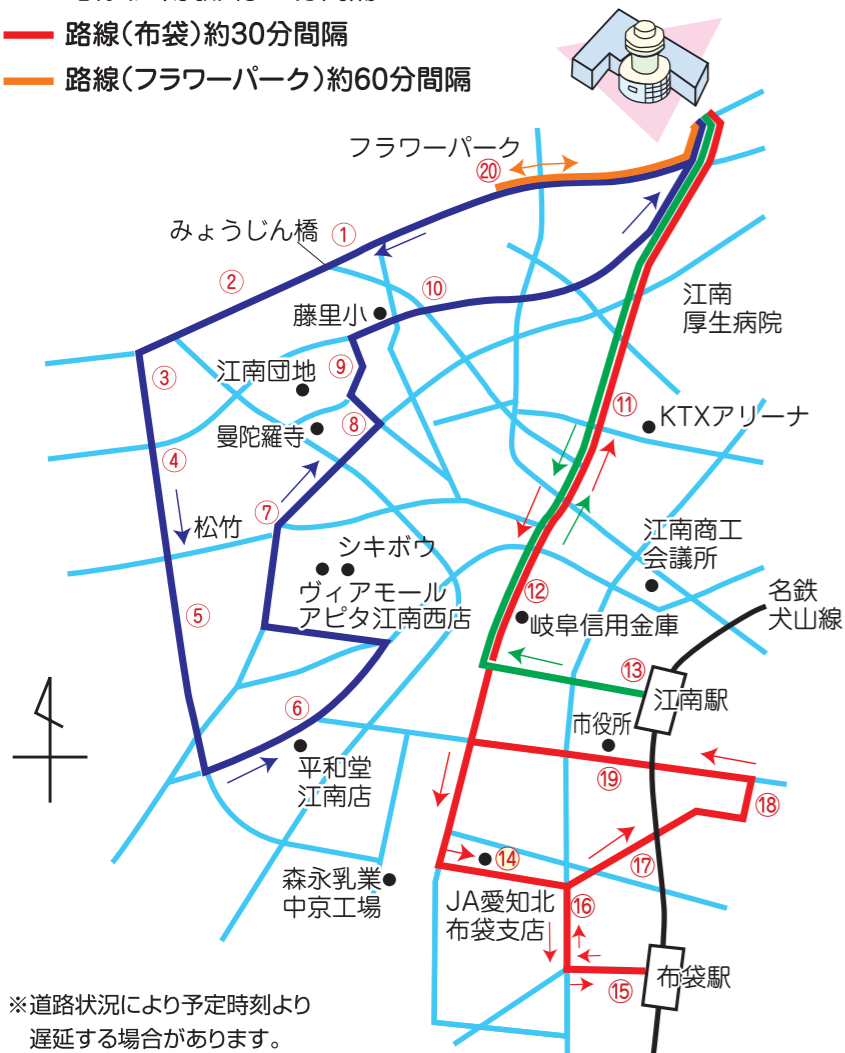

- 9日(土) 9:00~16:00
- 10日(日) 9:00~15:00

○ ← シャトルバス停留所

- 路線(宮田周辺)約30分間隔
- 路線(江南駅)約30分間隔
- 路線(布袋)約30分間隔
- 路線(フラワーパーク)約60分間隔

すいとびあ江南
こうなん産業フェスタ会場

会場周辺臨時駐車場

※期間中は周辺道路が混雑し、渋滞が予想されますので、余裕をもってお出かけ下さい。

宮田周辺コース(約30分間隔)

〈すいとびあ江南→宮田周辺→すいとびあ江南〉

- 宮田神明町
- 宮田町生原
- 宮田町平和「弘盛自動車前」
- 後飛保町西町交差点南側
- 松竹町西松竹交差点南側
- 平和堂江南店北・みやくちこどもクリニック東側
- ヴィアモールアピタ江南西店前バス停留所
- 曼陀羅寺公園駐車場前
- 江南藤丘郵便局北側
- 村久野町藤里交差点西側

江南駅コース(約30分間隔)

〈すいとびあ江南→江南駅→すいとびあ江南〉

フラワーパークコース(約60分間隔)

〈すいとびあ江南→フラワーパーク〉

- フラワーパーク江南
- ※フラワーパーク駐車場の開場時間により
・すいとびあ江南→フラワーパーク
9日 始発9:15 終発16:00
10日 始発9:15 終発15:15
・フラワーパーク→すいとびあ江南
9日 始発9:30 終発15:30
10日 始発9:30 終発14:30

※フラワーパークコースのみ12時台の運行はありません。