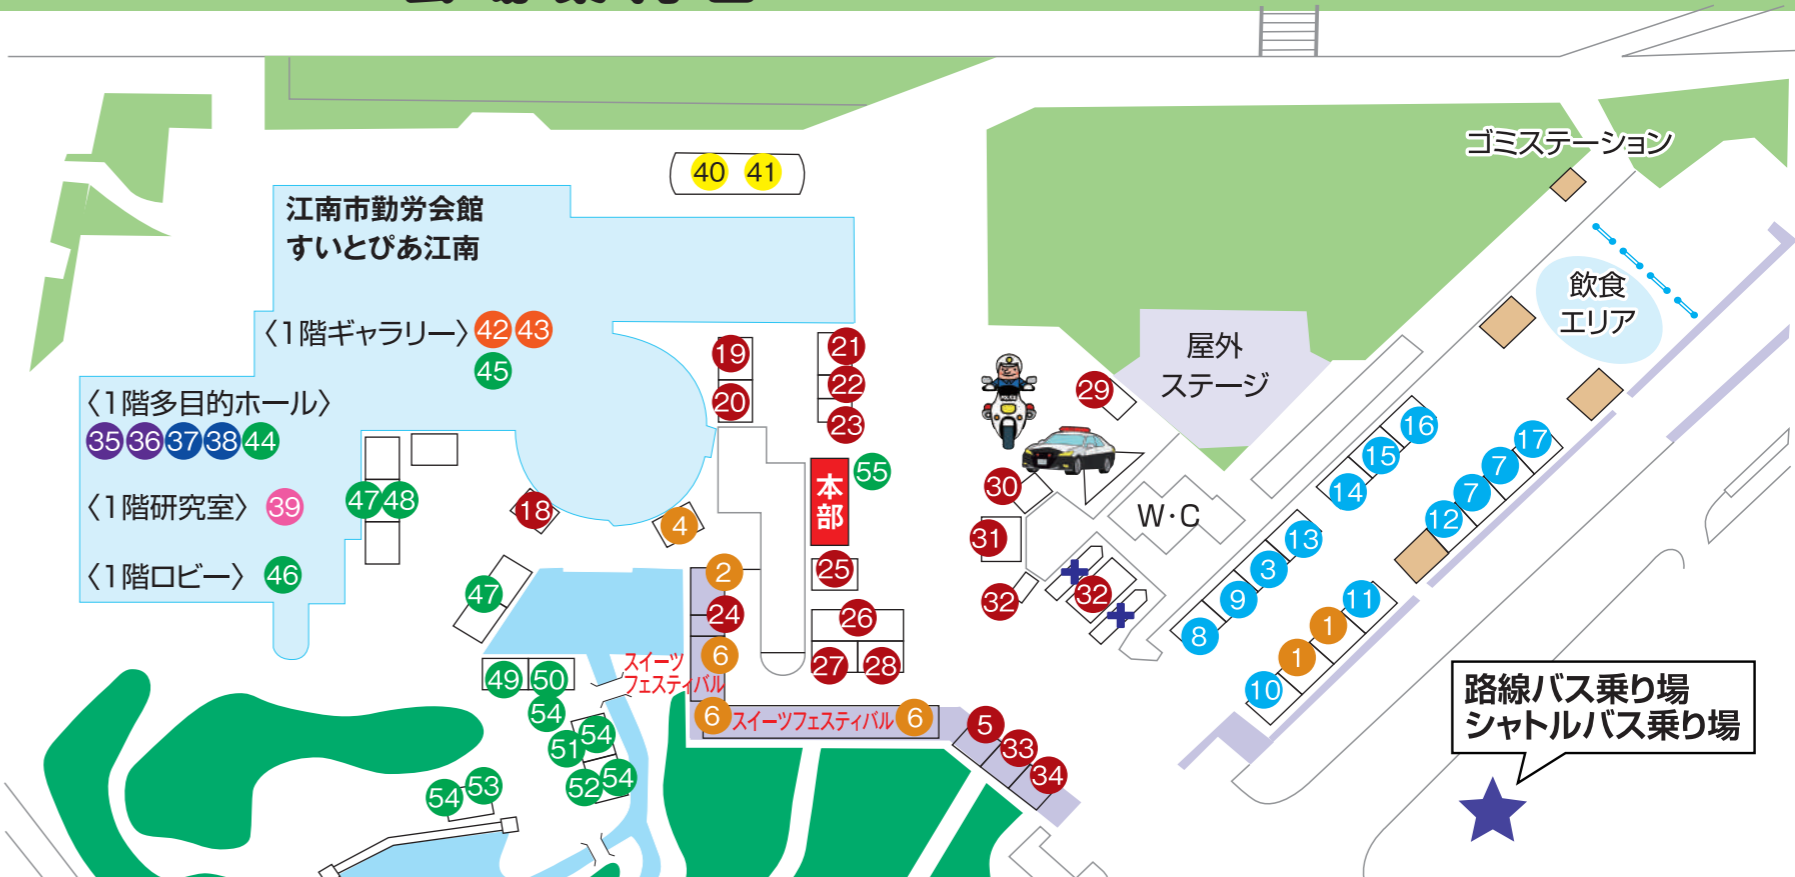

## 子どもふれあい行事

40 ミニSLに乗ろう(9日のみ)	岐阜工業高等学校
41 はしご車の展示、消防服を着て写真撮影(10日のみ)	江南市消防署

## 江南市観光協会

42 江南・津島・羽島の交流パネル展示
43 愛・地球博20祭PR特別展示 (9日13:30~16:00)

## 会場案内図