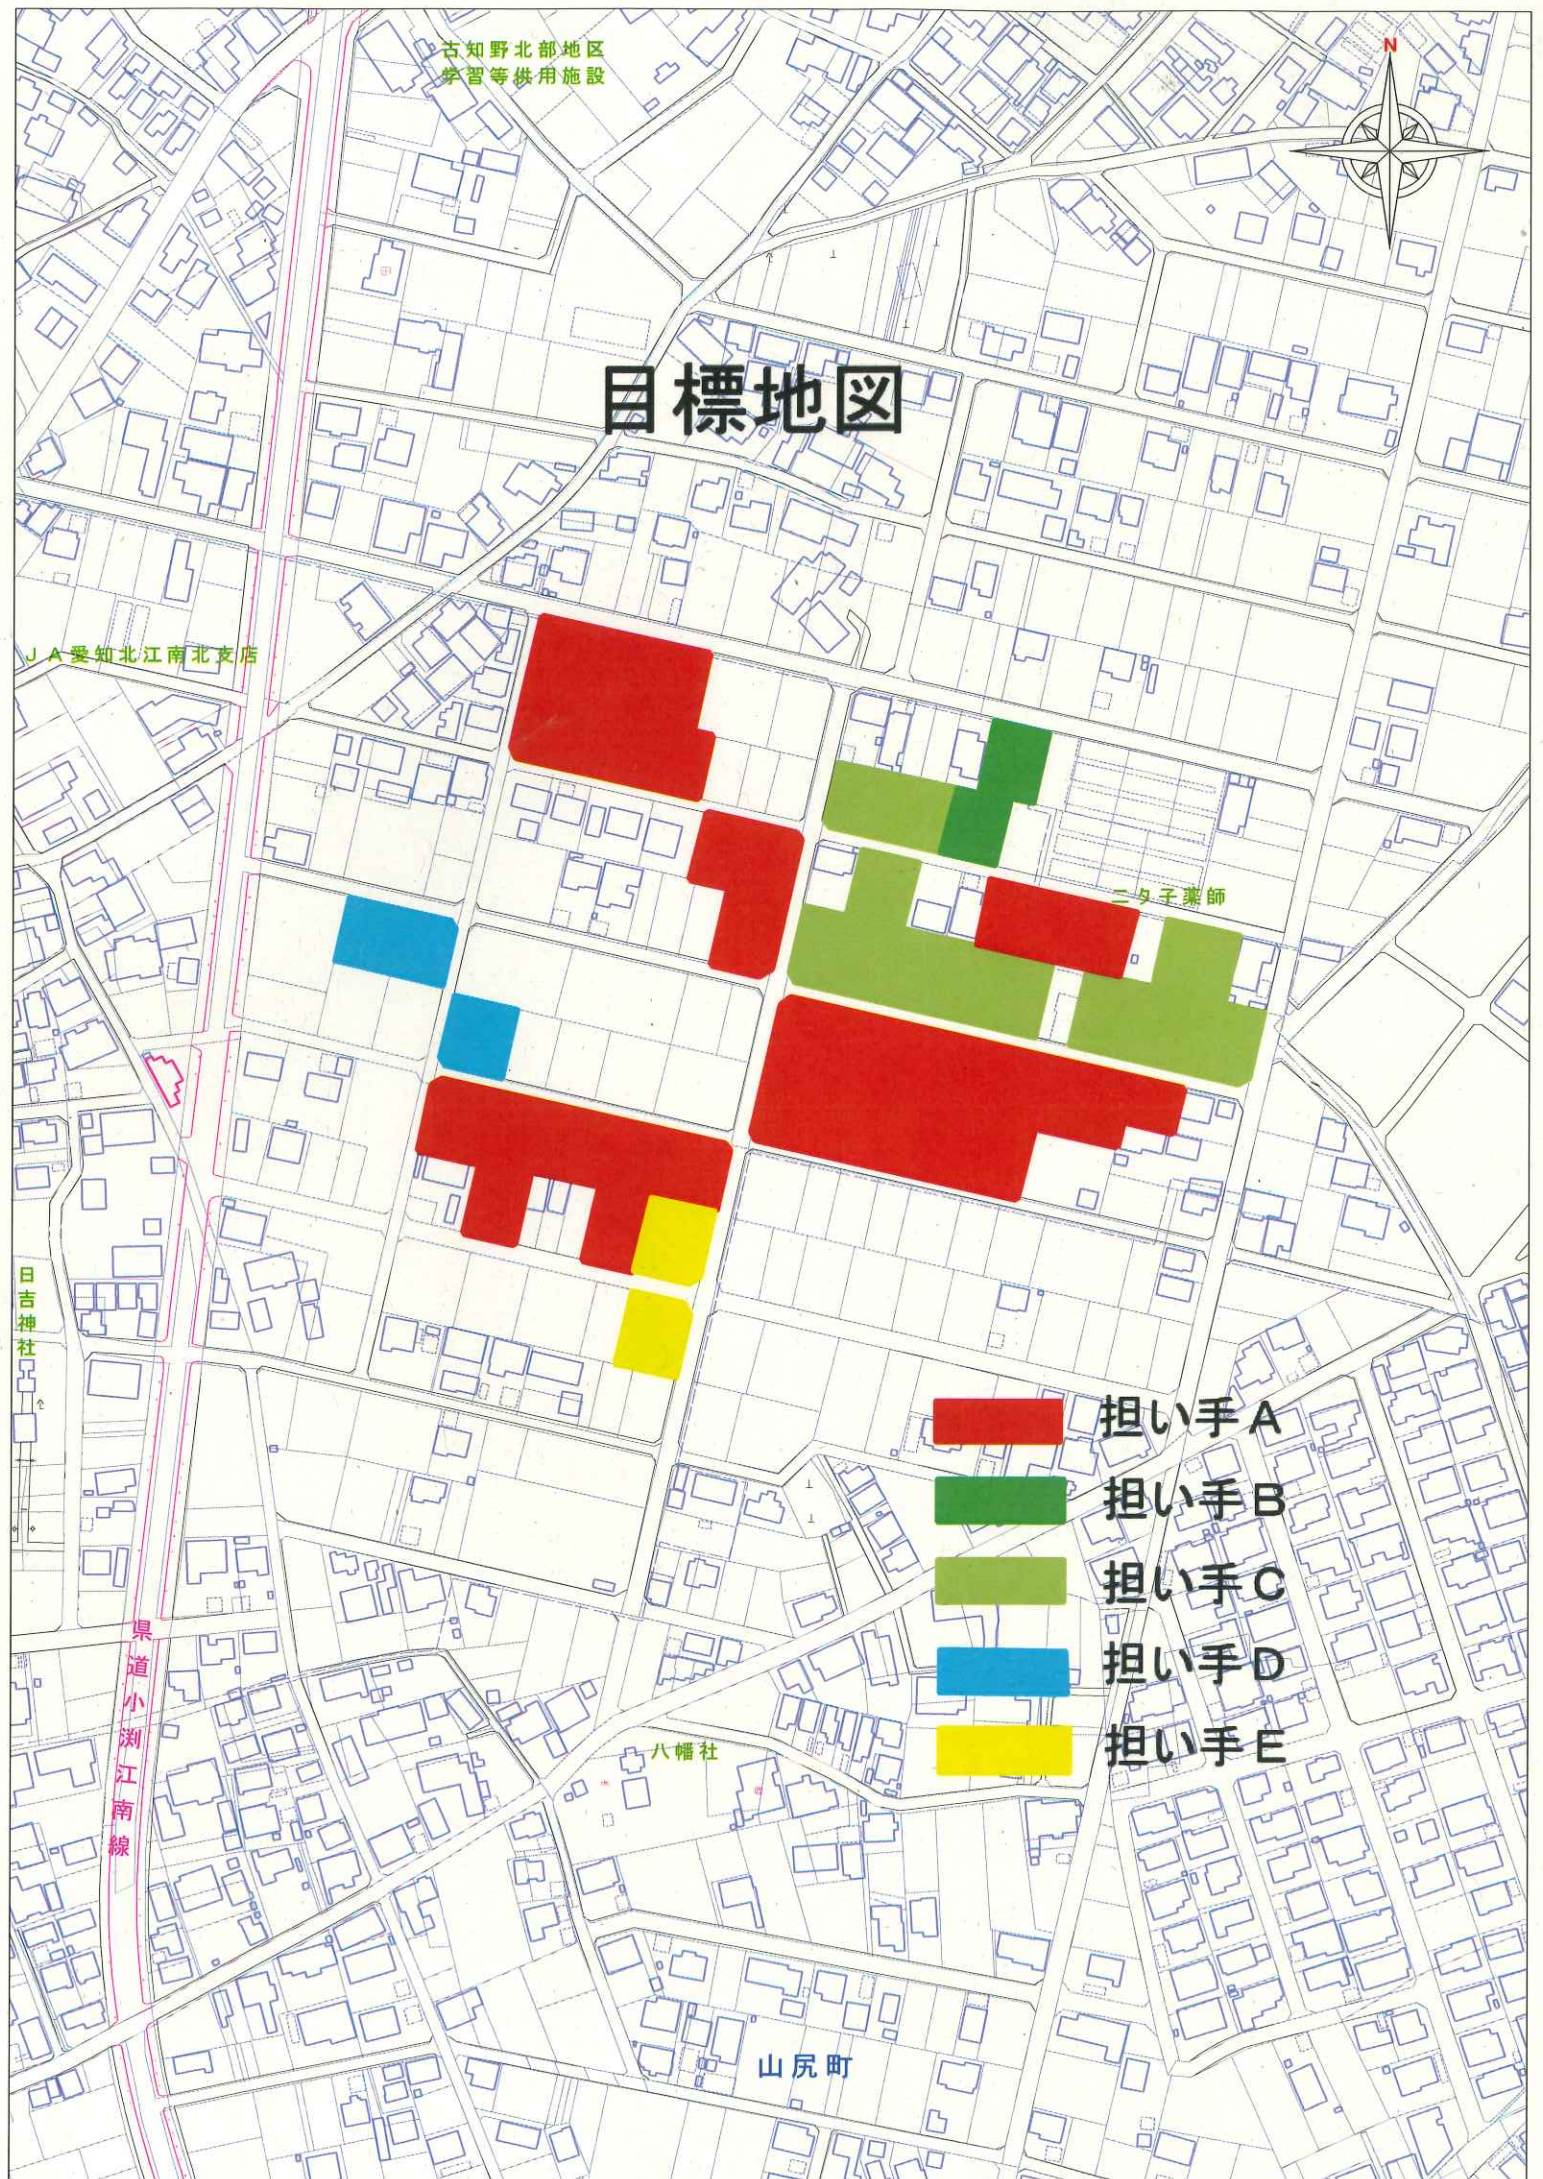

古知野北部地区  
学習等供用施設

# 目標地図

J A 愛知北江南北支店

三母子薬師

白吉神社

県道小瀬江南線

八幡社

山尻町

-  担い手 A
-  担い手 B
-  担い手 C
-  担い手 D
-  担い手 E

# 目標地図

勝佐

八所社

古知野北小学校

古知野北保育園

担い手E

流観音堂

勝佐町

日吉神社