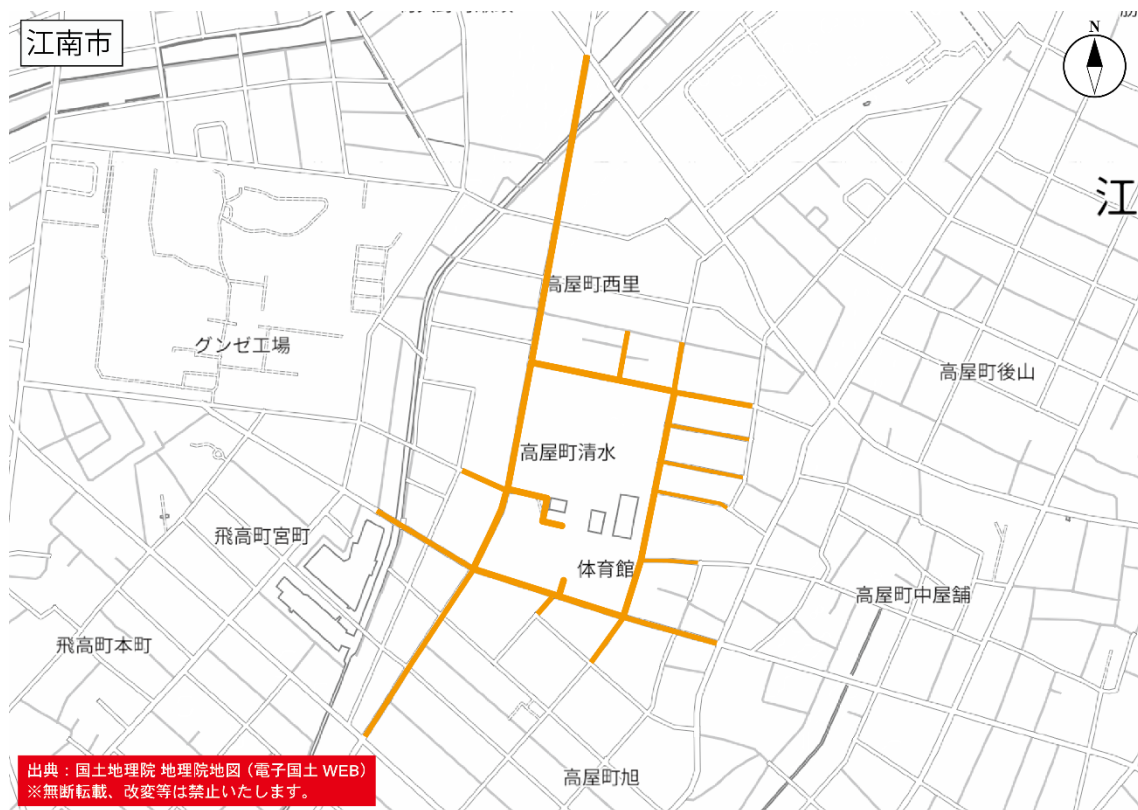

お知らせ

第20回アジア競技大会に伴う交通規制について

- 第20回アジア競技大会(※)が9月から愛知県内等で開催される予定ですが、以下のとおり同大会に関するイベントを実施するに伴い、交通規制をする予定としておりますので、あらかじめご了承ください。

※アジア競技大会の概要

4年に1度開催されるアジア最大のスポーツの祭典であり、アジア・オリンピック評議会(OCA)が主催し、アジアの45の国と地域が参加します。開催都市である愛知県・名古屋市を中心に41の競技が実施される予定です。

【イベント開催日時】

2026年9月5日(土)11時から(変更となる可能性があります。)

※ 交通規制時間:10時20分から11時35分まで(予定)

【対象範囲】

※ 上記範囲内でイベントを開催する予定であり、着色箇所にて交通規制を行いますので、ご理解賜りますようお願いいたします。

問い合わせ及び連絡先

江南市教育部スポーツ推進課(KTXアリーナ内)

Tel(0587)55-5261